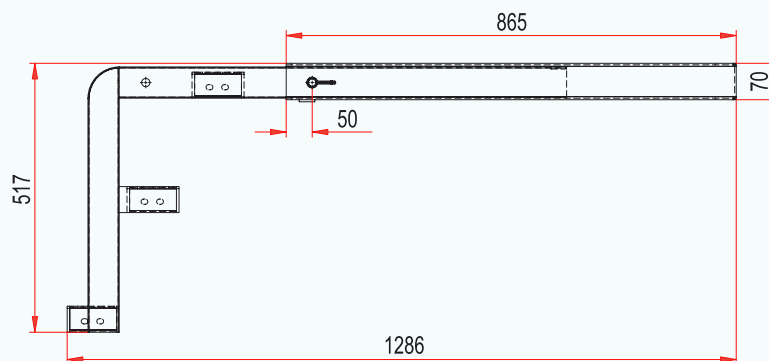

ESCABEAU ARRIÈRE COULISSANT AVEC GLISSIÈRE

REAR SLIDING STEP LADDER WITH RUNNER

REF. : 114 090

Matière/Material
Acier galvanisé
Galvanized steel

Caractéristiques/Characteristics

Poids/Weight
19,5 kg

***Tous nos produits sont de marque et modèle déposés.**