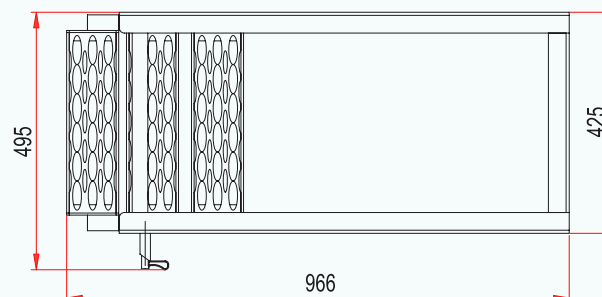

ESCABEAU ARRIÈRE COULISSANT AVEC GLISSIÈRE

REAR SLIDING STEP LADDER WITH RUNNER

REF. : 114 090

Matière/Material
Acier galvanisé
Galvanized steel

Caractéristiques/Characteristics

Poids/Weight
19,5 kg

***Tous nos produits sont de marque et modèle déposés.**