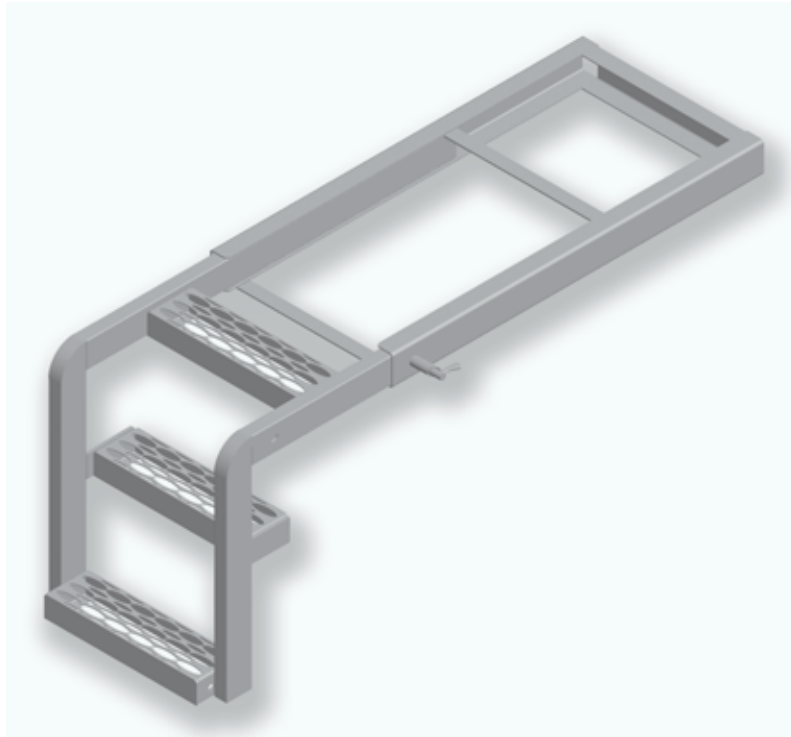

ESCABEAU ARRIÈRE COULISSANT AVEC GLISSIÈRE

REAR SLIDING STEP LADDER WITH RUNNER

REF. : 114 090

Matière/Material
Acier galvanisé
Galvanized steel

Caractéristiques/Characteristics

Poids/Weight
19,5 kg

***Tous nos produits sont de marque et modèle déposés.**