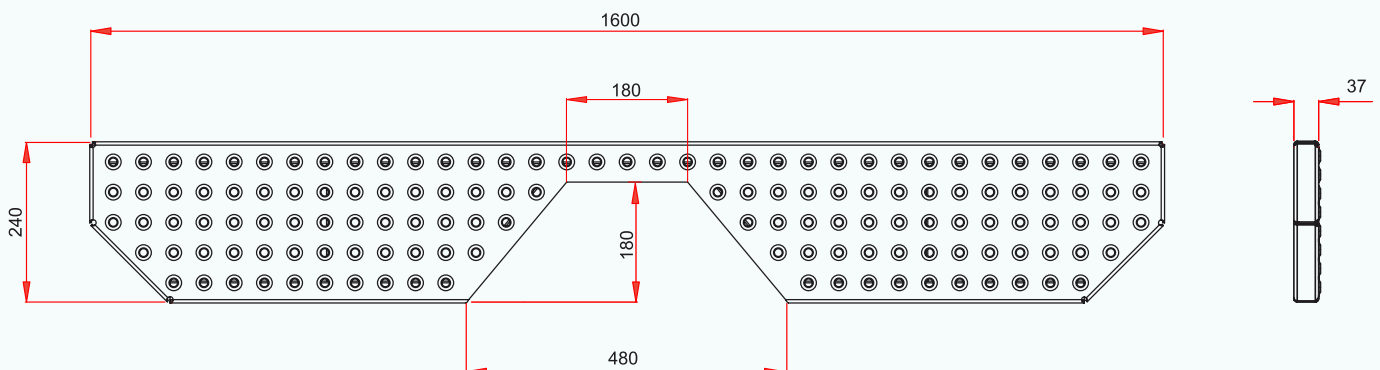

MARCHE-PIED SPECIAL ATTELAGE

SPECIAL HITCH FOOTBOARD

REF BRUT : **114 031** - REF GALVANISÉ : **114 032**

Matière/Material
Acier
Steel

Caractéristiques/Characteristics
À souder ou à visser
To weld or to screw

Poids/Weight
15.5 kg

***Tous nos produits sont de marque et modèle déposés.**