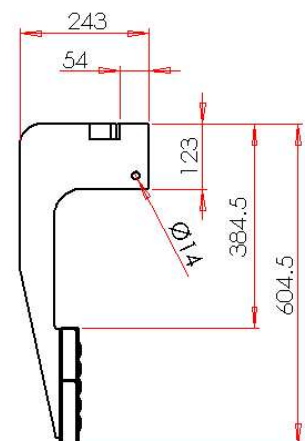

MARCHE-PIED « MASTER » NM 2010

FOOTBOARD « MASTER » NM 2010

REF : 114 025

Matière / Material
Acier galvanisé
Galvanized steel

Caractéristiques / Characteristics
Tôle perforée
Perforated sheet

Poids / Weight
16 kg