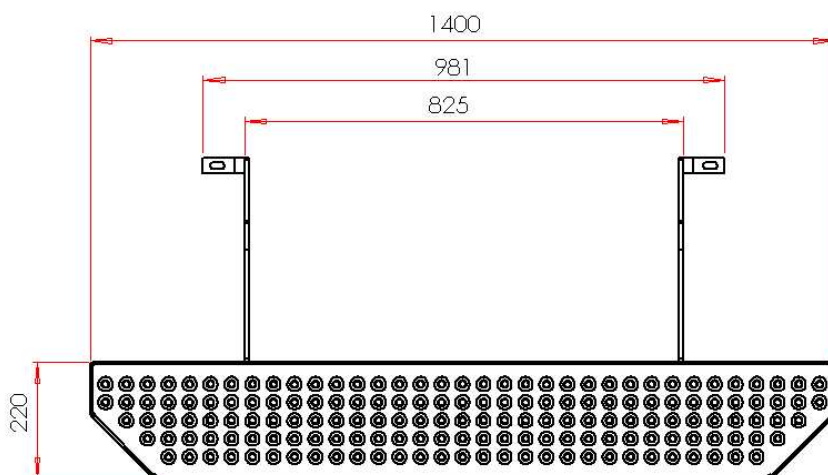

MARCHE-PIED « MASTER » NM 2010

FOOTBOARD « MASTER » NM 2010

REF : 114 025

Matière / Material
Acier galvanisé
Galvanized steel

Caractéristiques / Characteristics
Tôle perforée
Perforated sheet

Poids / Weight
16 kg