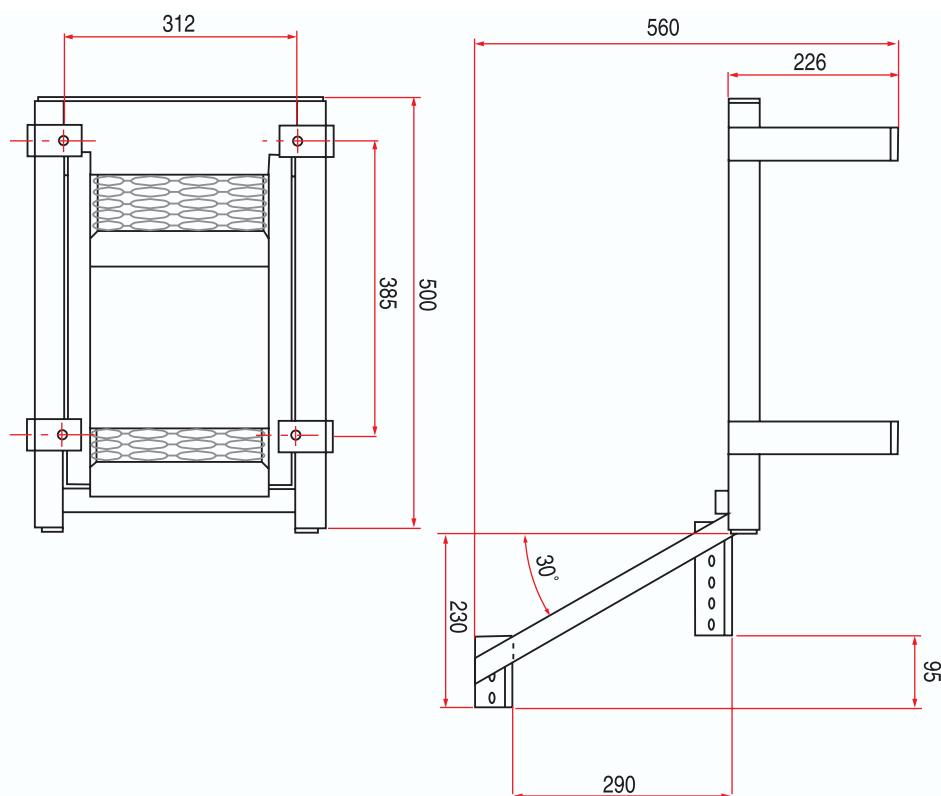

## GRATING 2-STEP TELESCOPIC STEP LADDER

REF. : 112 020

**Matière/Material**  
**Acier galvanisé**  
**Galvanized steel**

**Caractéristiques/Characteristics**

**Poids/Weight**  
**10 kg**

**\*Tous nos produits sont de marque et modèle déposés.**