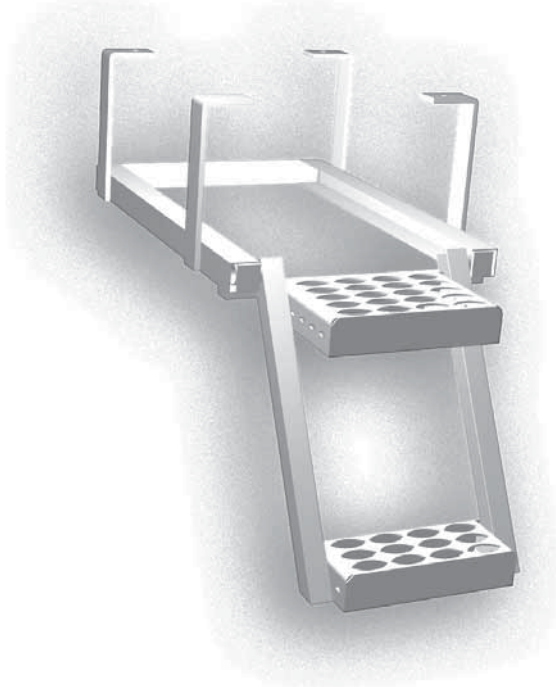

# ESCABEAU TÉLESCOPIQUE 2 MARCHES CAILLEBOTIS

## GRATING 2-STEP TELESCOPIC STEP LADDER

REF. : 112 020

**Matière/Material**  
**Acier galvanisé**  
**Galvanized steel**

**Caractéristiques/Characteristics**

**Poids/Weight**  
**10 kg**

**\*Tous nos produits sont de marque et modèle déposés.**