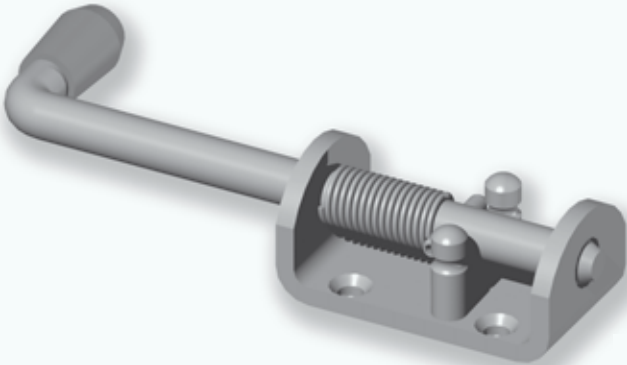

VERROU DE BOX

BOLT BOX

REF. : 190 470

Matière/Material
Acier zingué
Zinc plated steel

Caractéristiques/Characteristics
Ø12 à visser
Ø 12 to screw

Poids/Weight
0,3 kg

***Tous nos produits sont de marque et modèle déposés.**