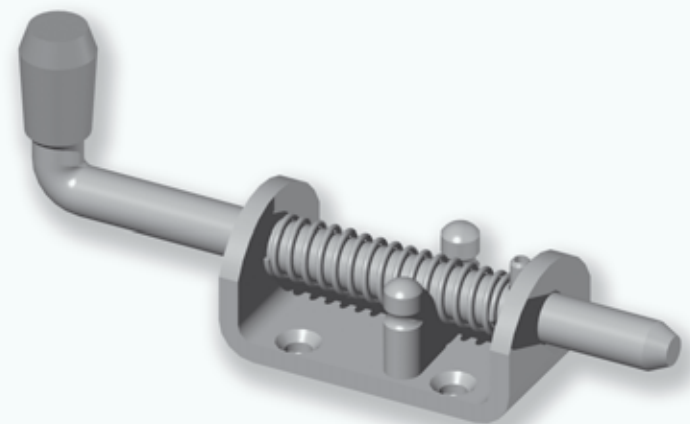

VERROU DE BOX

BOLT BOX

REF. : 190 470

Matière/Material
Acier zingué
Zinc plated steel

Caractéristiques/Characteristics
Ø12 à visser
Ø 12 to screw

Poids/Weight
0,3 kg

***Tous nos produits sont de marque et modèle déposés.**