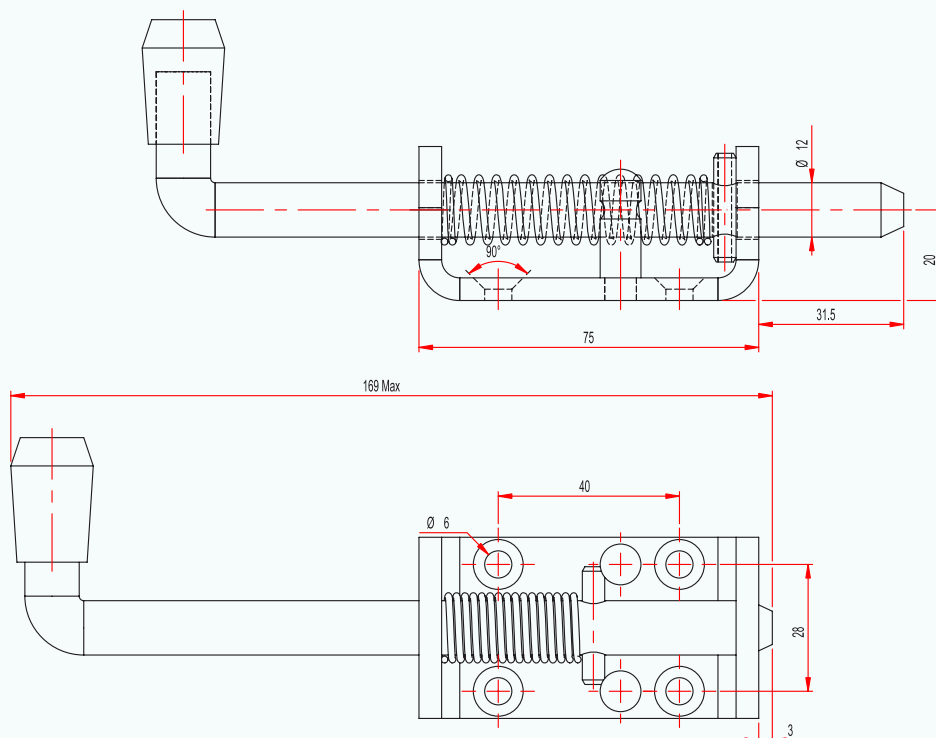

VERROU DE BOX

BOLT BOX

REF. : 190 470

Matière/Material
Acier zingué
Zinc plated steel

Caractéristiques/Characteristics
Ø12 à visser
Ø 12 to screw

Poids/Weight
0,3 kg

***Tous nos produits sont de marque et modèle déposés.**