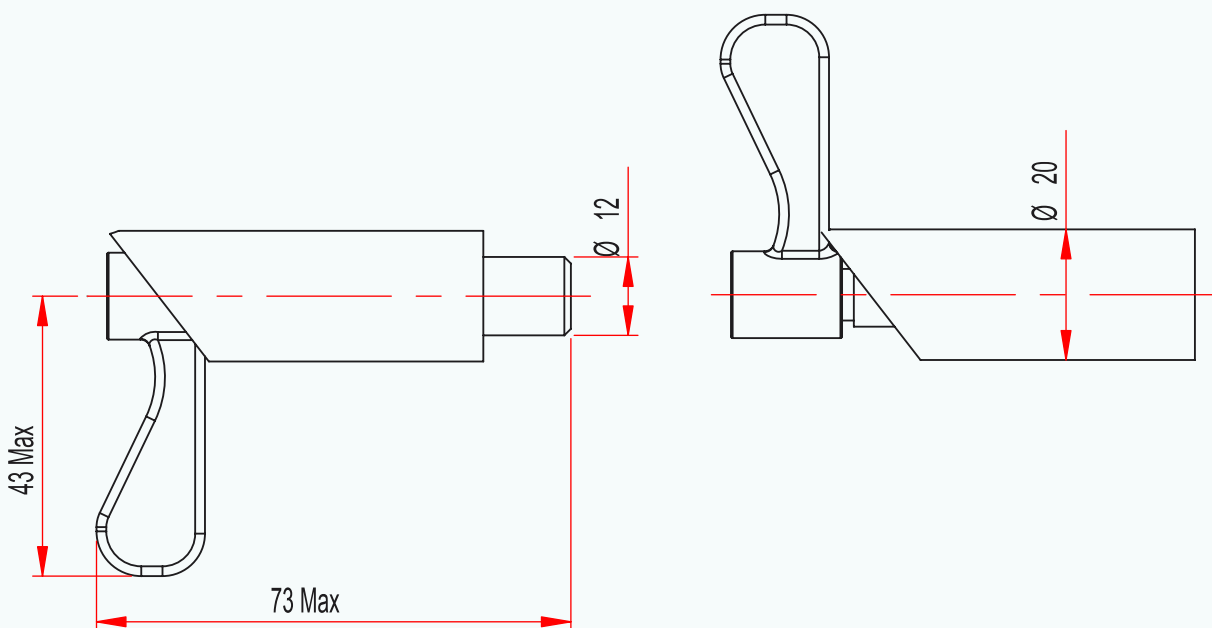

# VERROU Ø12

## BOLT Ø12

REF. : 190 460

**Matière/Material**  
**Acier zingué**  
**Zinc plated steel**

**Caractéristiques/Characteristics**  
**Ø12 à souder**  
**Ø 12 to weld**

**Poids/Weight**  
**0,2 kg**

**\*Tous nos produits sont de marque et modèle déposés.**