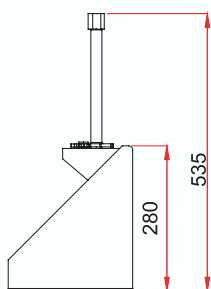

PORTE ROUE GRAND MODÈLE

LARGE WHEEL CARRIER

REF. BRUT/ : **190 190** - REF. TRAITÉ (TDS 400 B)/ : **190 199**

CLE KEY

Matière/Material
Acier
Steel

Caractéristiques/Characteristics
Entraxe maxi 360 mm-Entraxe mini 220 mm
Max. center distance 360 mm, min. 220mm

Poids/Weight
16,7 kg

***Tous nos produits sont de marque et modèle déposés.**