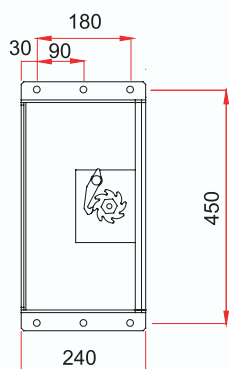

PORTE ROUE GRAND MODÈLE

LARGE WHEEL CARRIER

REF. BRUT/ : **190 190** - REF. TRAITÉ (TDS 400 B)/ : **190 199**

CLE KEY

Matière/Material
Acier
Steel

Caractéristiques/Characteristics
Entraxe maxi 360 mm-Entraxe mini 220 mm
Max. center distance 360 mm, min. 220mm

Poids/Weight
16,7 kg

***Tous nos produits sont de marque et modèle déposés.**