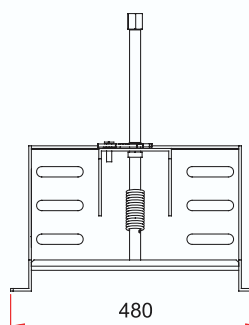

PORTE ROUE GRAND MODÈLE

LARGE WHEEL CARRIER

REF. BRUT/ : **190 190** - REF. TRAITÉ (TDS 400 B)/ : **190 199**

CLE KEY

Matière/Material
Acier
Steel

Caractéristiques/Characteristics
Entraxe maxi 360 mm-Entraxe mini 220 mm
Max. center distance 360 mm, min. 220mm

Poids/Weight
16,7 kg

***Tous nos produits sont de marque et modèle déposés.**