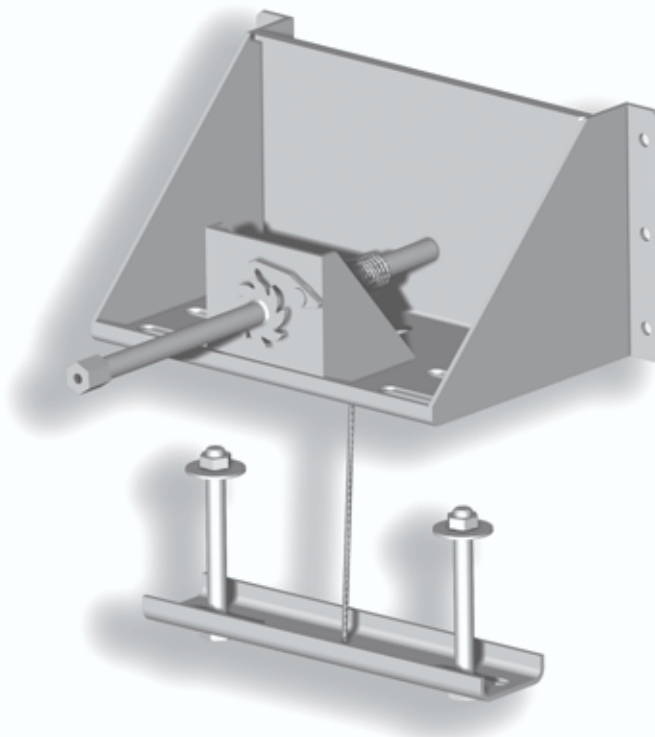

PORTE ROUE GRAND MODÈLE

LARGE WHEEL CARRIER

REF. BRUT/ : **190 190** - REF. TRAITÉ (TDS 400 B)/ : **190 199**

CLE KEY

Matière/Material
Acier
Steel

Caractéristiques/Characteristics
Entraxe maxi 360 mm-Entraxe mini 220 mm
Max. center distance 360 mm, min. 220mm

Poids/Weight
16,7 kg

***Tous nos produits sont de marque et modèle déposés.**