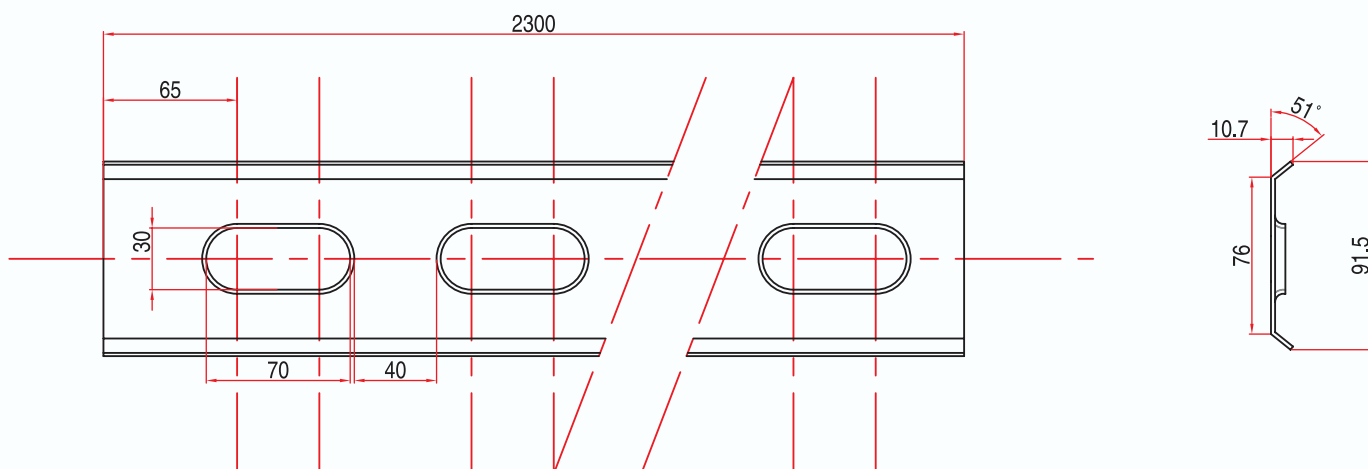

TÔLE PORTE VETEMENT

CLOTHES HANGER PANEL

REF. : 190 120

Matière/Material
Tôle galvanisée 20/10°
Coated sheet 20/10°

Caractéristiques/Characteristics
Dimensions personnalisées sur demande
Dimensions personalized on request

Poids/Weight
3,2 kg

***Tous nos produits sont de marque et modèle déposés.**

ZA La Chalaye - 07440 ALBOUSSIERE - Tel. +33 (0)4 75 58 20 17 - Fax +33 (0)4 75 58 29 79

E-10