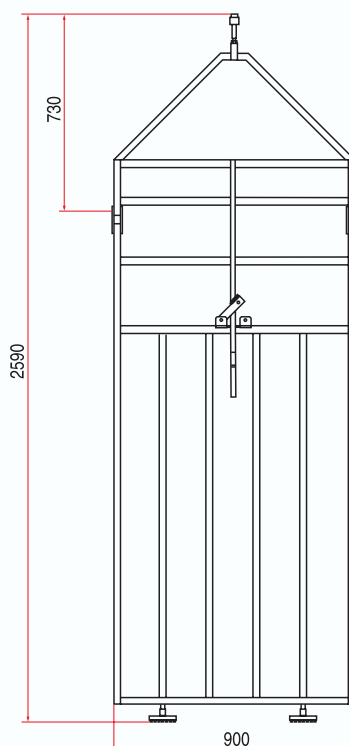

GRILLE DE SÉPARATION ARTICULÉE

ARTICULATED SEPARATION GRID

REF. : 190 100

Matière/Material
Acier zingué
Zinc plated steel

Caractéristiques/Characteristics

Poids/Weight
23 kg

***Tous nos produits sont de marque et modèle déposés.**