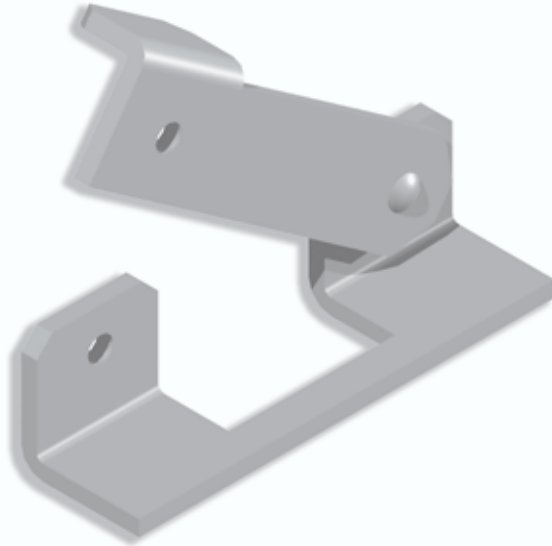

BALANCIER DE SÉCURITÉ

SAFETY BEAM

REF. : 190 000

Matière/Material
Acier brut
Crude steel

Caractéristiques/Characteristics

Poids/Weight
0,40 kg

***Tous nos produits sont de marque et modèle déposés.**