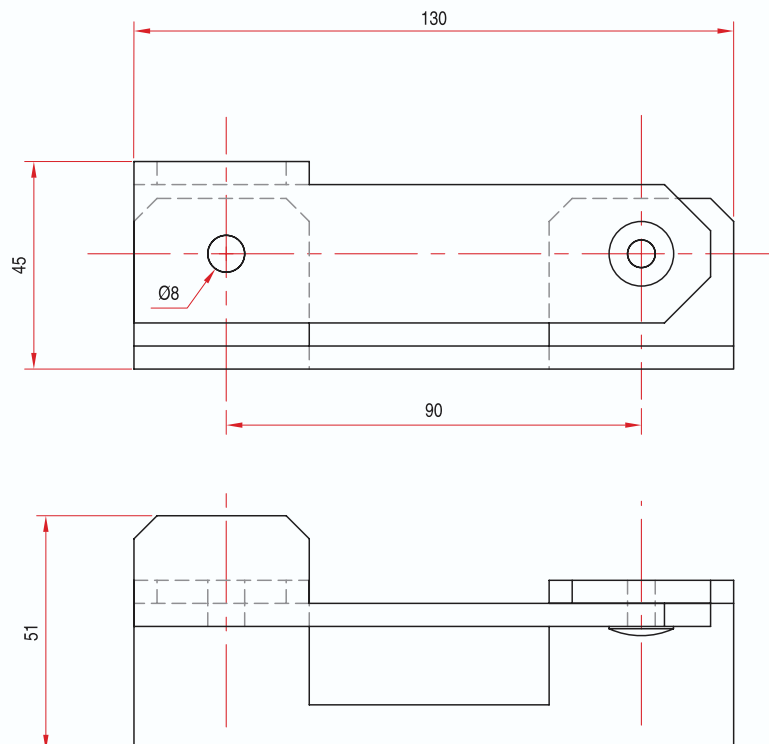

BALANCIER DE SÉCURITÉ

SAFETY BEAM

REF. : 190 000

Matière/Material
Acier brut
Crude steel

Caractéristiques/Characteristics

Poids/Weight
0,40 kg

***Tous nos produits sont de marque et modèle déposés.**