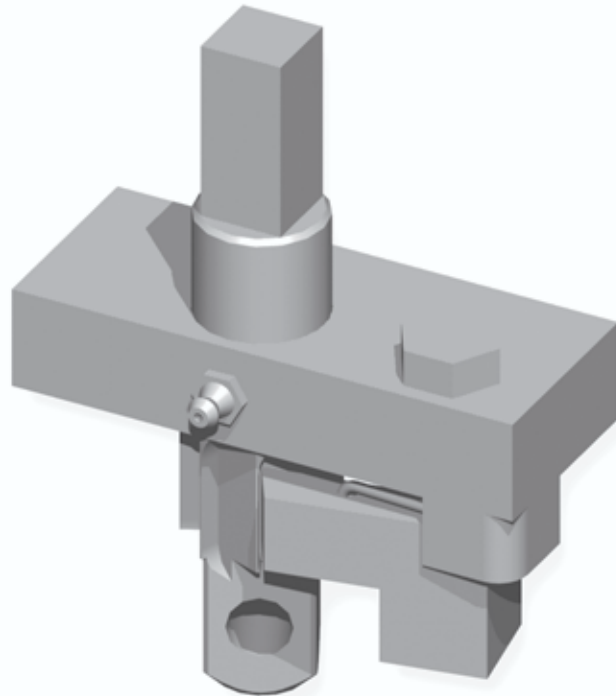

# CLIQUET TYPE C.T.P.A.

## C.T.P.A. TYPE RATCHET (REAR POST TENSION RATCHET)

**REF. DROIT/RIGHT : 101 100 - REF. GAUCHE/LEFT : 101 110**

**Matière/Material**  
**Acier zingué**  
**Zinc plated steel**

**Caractéristiques/Characteristics**  
**Platine de 40 mm - Carré de 16 mm**  
**40 mm plate - 16 mm square**