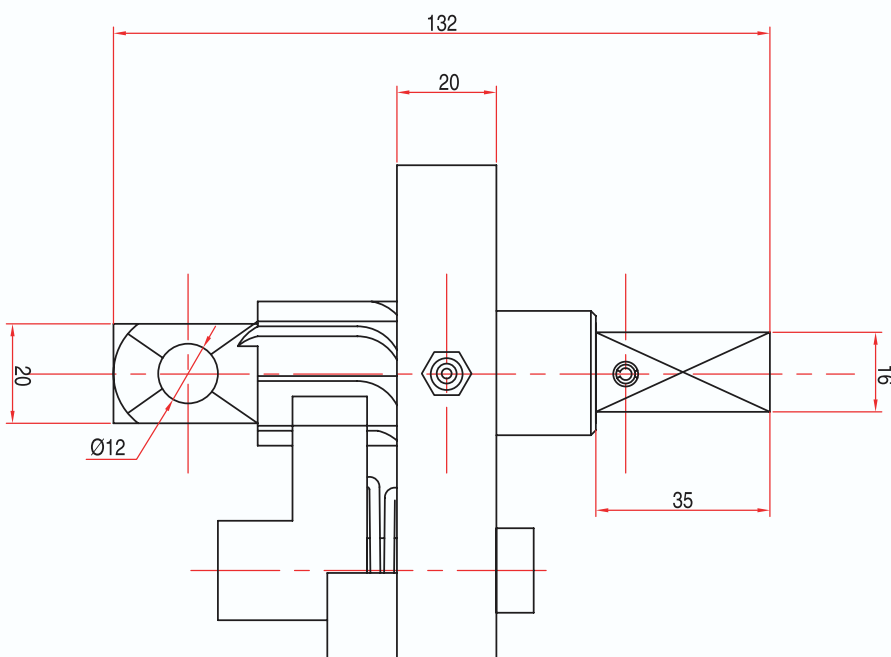

## C.T.P.A. TYPE RATCHET (REAR POST TENSION RATCHET)

**REF. DROIT/RIGHT : 101 100 - REF. GAUCHE/LEFT : 101 110**

**Matière/Material**  
**Acier zingué**  
**Zinc plated steel**

**Caractéristiques/Characteristics**  
**Platine de 40 mm - Carré de 16 mm**  
**40 mm plate - 16 mm square**

**Poids/Weight**  
**1,1kg**

**\*Tous nos produits sont de marque et modèle déposés.**