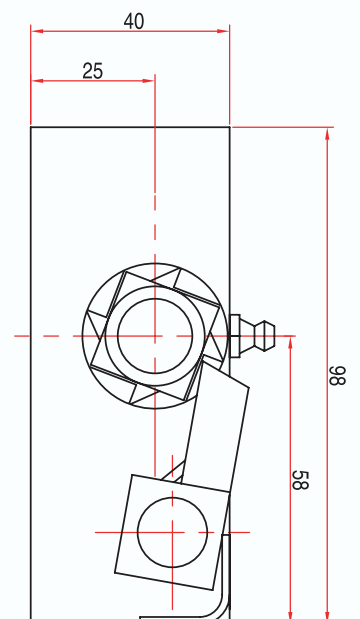

## C.T.P.A. TYPE RATCHET (REAR POST TENSION RATCHET)

**REF. DROIT/RIGHT : 101 100 - REF. GAUCHE/LEFT : 101 110**

**Matière/Material**  
**Acier zingué**  
**Zinc plated steel**

**Caractéristiques/Characteristics**  
**Platine de 40 mm - Carré de 16 mm**  
**40 mm plate - 16 mm square**

**Poids/Weight**  
**1,1kg**

**\*Tous nos produits sont de marque et modèle déposés.**