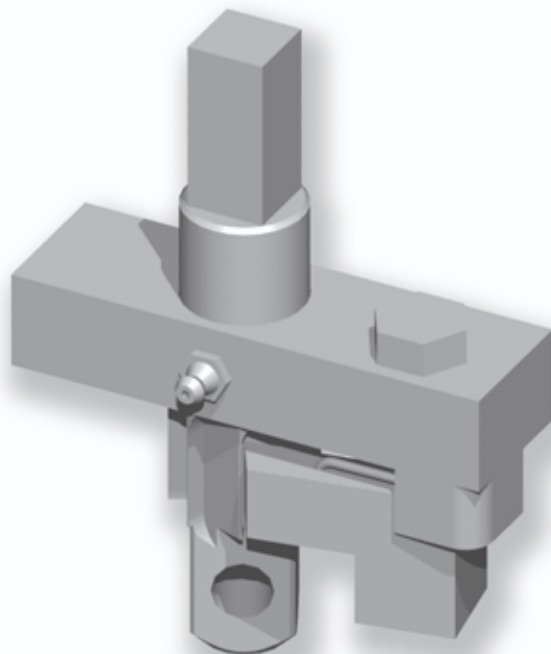

# CLIQUET TYPE C.T.P.A.

## C.T.P.A. TYPE RATCHET (REAR POST TENSION RATCHET)

**REF. DROIT/RIGHT : 101 080 - REF. GAUCHE/LEFT : 101 090**

**Matière/Material**  
**Acier zingué**  
**Zinc plated steel**

**Caractéristiques/Characteristics**  
**Platine de 30 mm - Carré de 16 mm**  
**30 mm plate - 16 mm square**