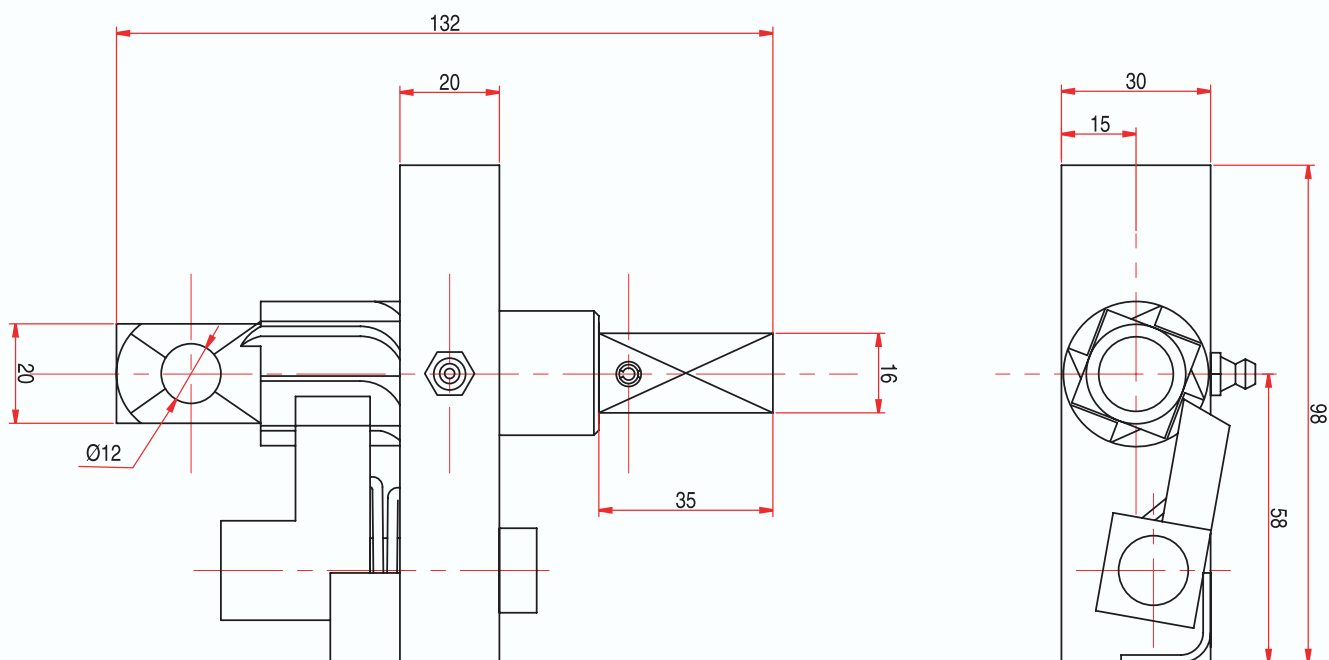

*Tous nos produits sont de marque et modèle déposés.