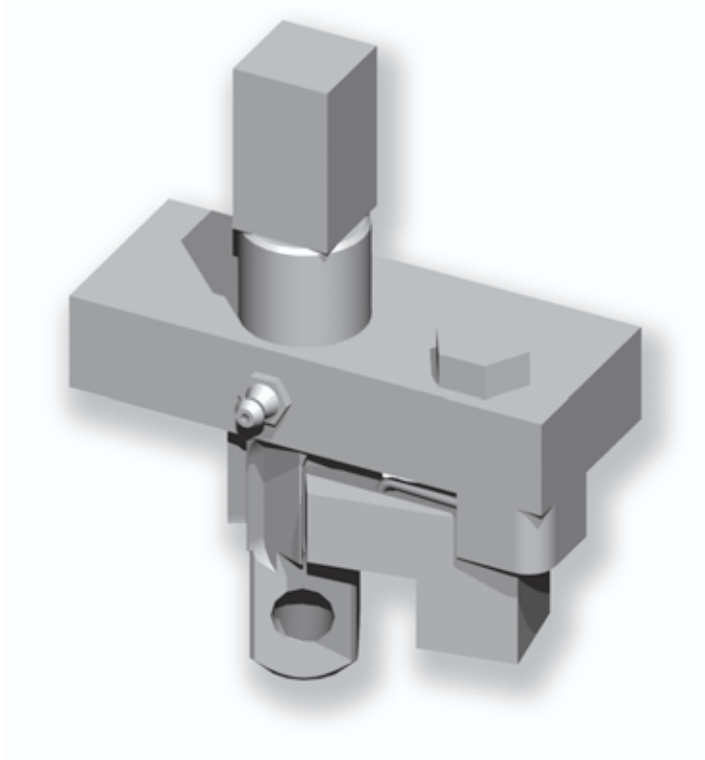

CLIQUET TYPE C.T.P.A. C.T.P.A. TYPE RATCHET (REAR POST TENSION RATCHET)

REF. DROIT/**RIGHT** : **101 020** - REF. GAUCHE/**LEFT** : **101 030**

Matière/Material
Acier zingué
Zinc plated steel

Caractéristiques/Characteristics
Platine de 40 mm - Carré de 20 mm
40 mm plate - 20 mm square

Poids/Weight
1,1kg

***Tous nos produits sont de marque et modèle déposés.**