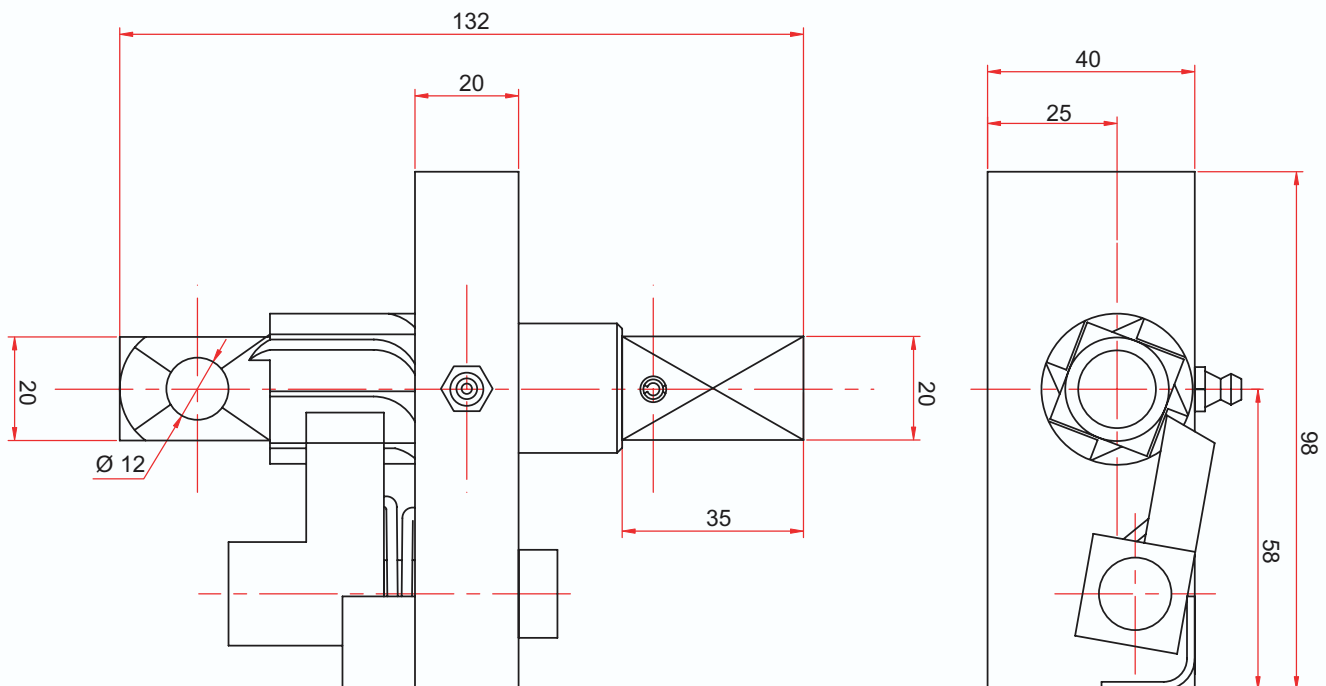

CLIQUET TYPE C.T.P.A. C.T.P.A. TYPE RATCHET (REAR POST TENSION RATCHET)

REF. DROIT/**RIGHT** : **101 020** - REF. GAUCHE/**LEFT** : **101 030**

Matière/Material
Acier zingué
Zinc plated steel

Caractéristiques/Characteristics
Platine de 40 mm - Carré de 20 mm
40 mm plate - 20 mm square

Poids/Weight
1,1kg

***Tous nos produits sont de marque et modèle déposés.**