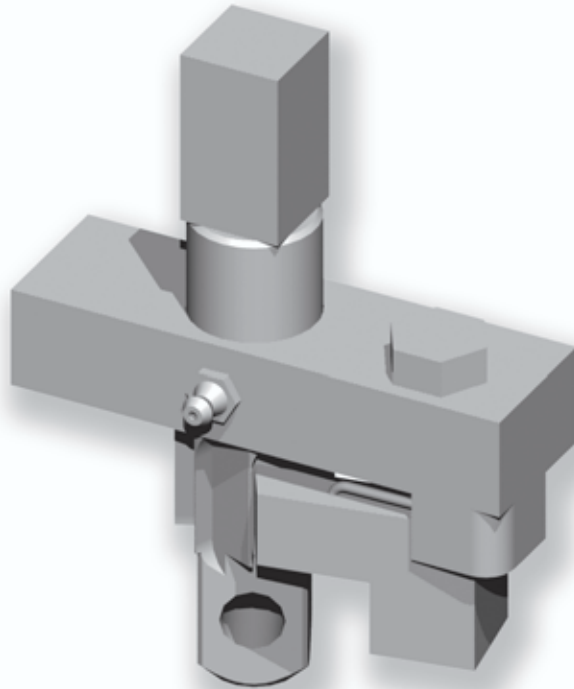

CLIQUET TYPE C.T.P.A.

C.T.P.A. TYPE RATCHET (REAR POST TENSION RATCHET)

REF. DROIT/RIGHT : 101 000 - REF. GAUCHE/LEFT : 101 010

Matière/Material
Acier zingué
 Zinc plated steel

Caractéristiques/Characteristics
Platine de 30 mm - Carré de 20 mm
 30 mm plate - 20 mm square