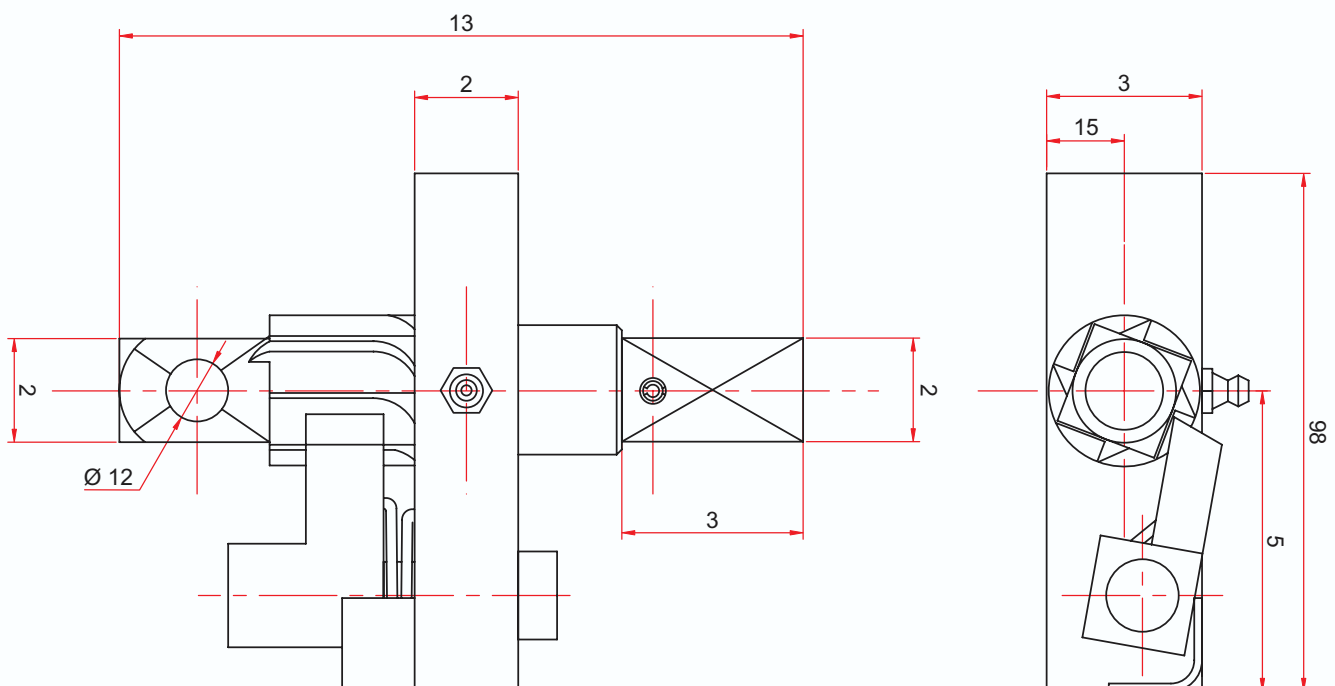

*Tous nos produits sont de marque et modèle déposés.

ZA La Chalaye - 07440 ALBOUSSIERE - Tel. +33 (0)4 75 58 20 17 - Fax +33 (0)4 75 58 29 79