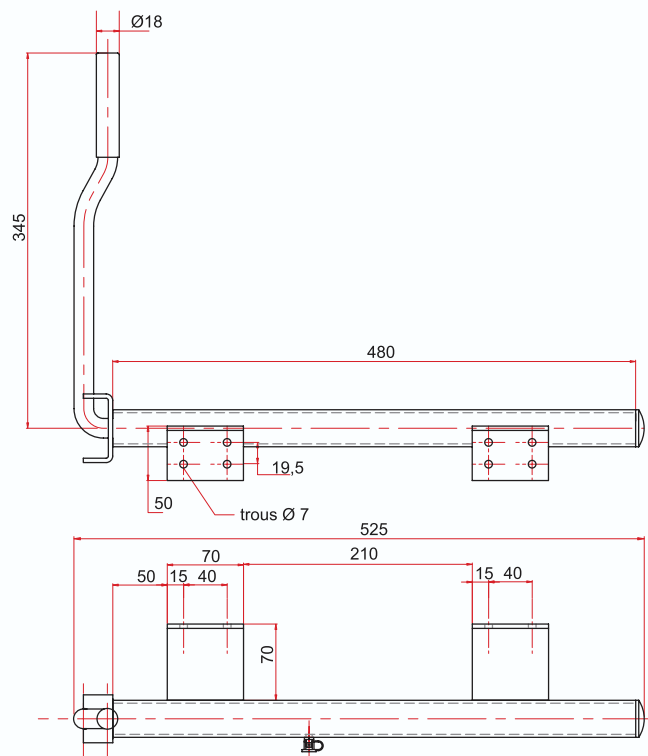

ARRÊT DE PORTE GRAND MODÈLE

LARGE DOOR STOP

REF. : 121 000

Matière/Material
Acier zingué
Zinc plated steel

Caractéristiques/Characteristics
Ø18 mm, graisseur, course 270 mm
Ø18 mm, greaser, stroke 270 mm

Poids/Weight
3,6 kg