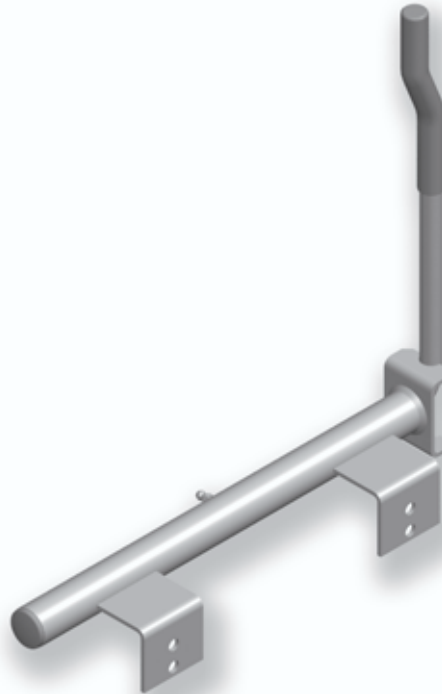

ARRÊT DE PORTE PETIT MODÈLE

LITTLE MODEL REAR DOOR RETAINER

REF. : 120 040

Matière/Material
Acier zingué
Zinc plated steel

Caractéristiques/Characteristics
Avec graisseur, course 150 mm
With greaser, stroke 150 mm

Poids/Weight
1,4 kg

***Tous nos produits sont de marque et modèle déposés.**