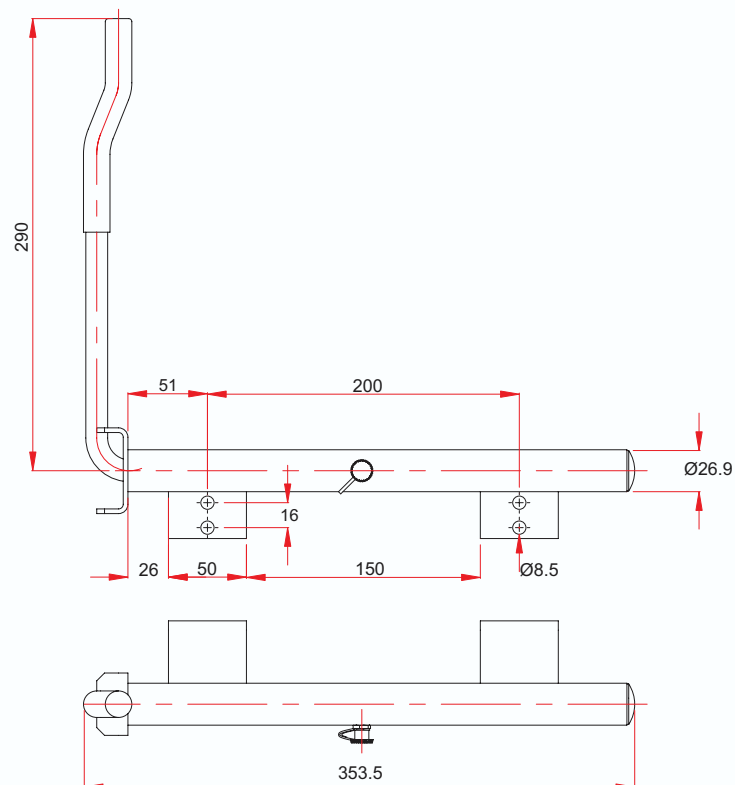

ARRÊT DE PORTE PETIT MODÈLE

LITTLE MODEL REAR DOOR RETAINER

REF. : 120 040

Matière/Material
Acier zingué
Zinc plated steel

Caractéristiques/Characteristics
Avec graisseur, course 150 mm
With greaser, stroke 150 mm

Poids/Weight
1,4 kg

***Tous nos produits sont de marque et modèle déposés.**