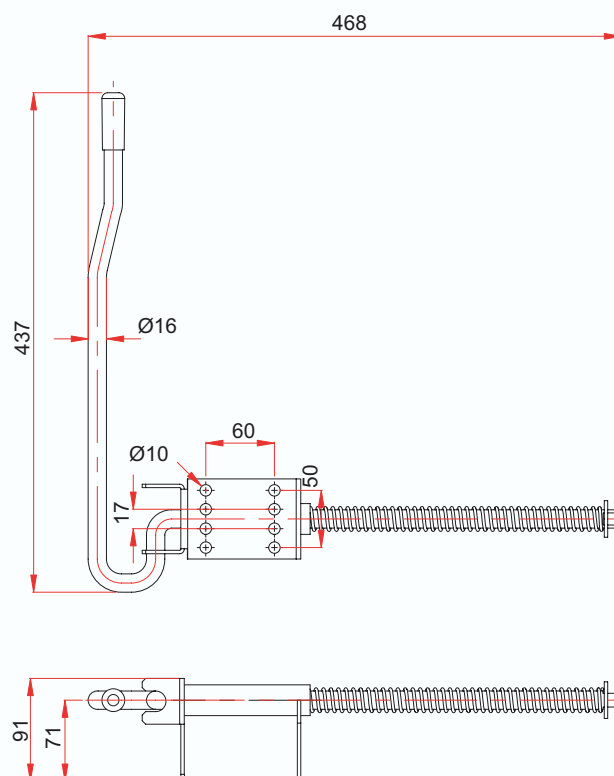

ARRÊT DE PORTE À CROSSE

DOOR STOP WITH BAR

REF. : 120 030

Matière/Material
Acier galvanisé-Ressort inox
Galvanised steel-stainless spring

Caractéristiques/Characteristics
Course 225 mm
Stroke 225 mm

Poids/Weight
2,2 kg