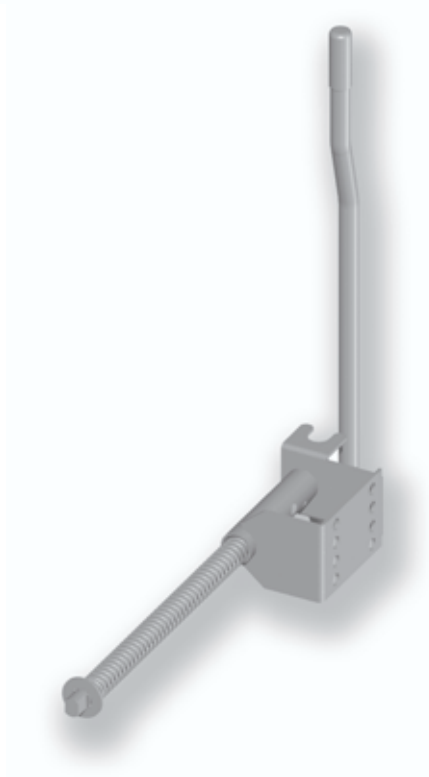

ARRÊT DE PORTE À CROSSE

DOOR STOP WITH BAR

REF. : 120 030

Matière/Material
Acier galvanisé-Ressort inox
Galvanised steel-stainless spring

Caractéristiques/Characteristics
Course 225 mm
Stroke 225 mm

Poids/Weight
2,2 kg