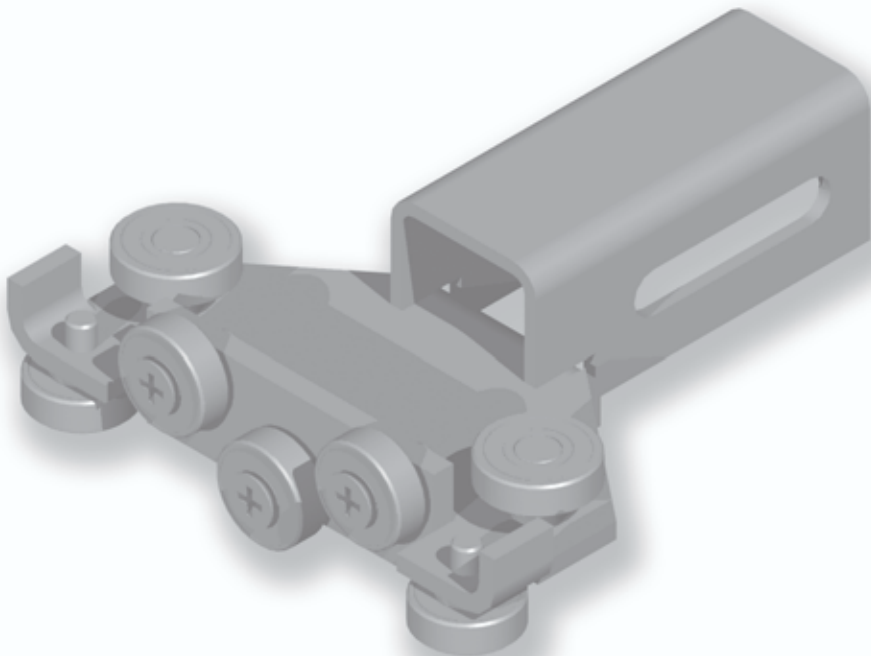

CHARIOTS DE TOIT

CHARIOT DE TOIT POUR RAIL DE 40 MM

CARRIAGE OF ROOF FOR RAIL OF 40 MM

REF. : **130 000**

Matière/Material
Acier brut (zinguage sur demande)
Crude steel (zinking on request)

Caractéristiques/Characteristics

Poids/Weight
0,85 kg

***Tous nos produits sont de marque et modèle déposés.**

CHARIOT DE TOIT TYPE S.E.R. POUR RAIL DE 40 MM

CARRIAGE OF ROOF S.E.R. TYPE FOR RAIL OF 40 MM

REF. : 130 010

Matière/Material
Acier brut (zinguage sur demande)
Crude steel (zinking on request)

Caractéristiques/Characteristics

Poids/Weight
0,55 kg

***Tous nos produits sont de marque et modèle déposés.**

CHARIOT DE TOIT A 90°

90° CARRIAGE OF ROOF

REF. : 130 020

Matière/Material
Acier brut (zinguage sur demande)
Crude steel (zinking on request)