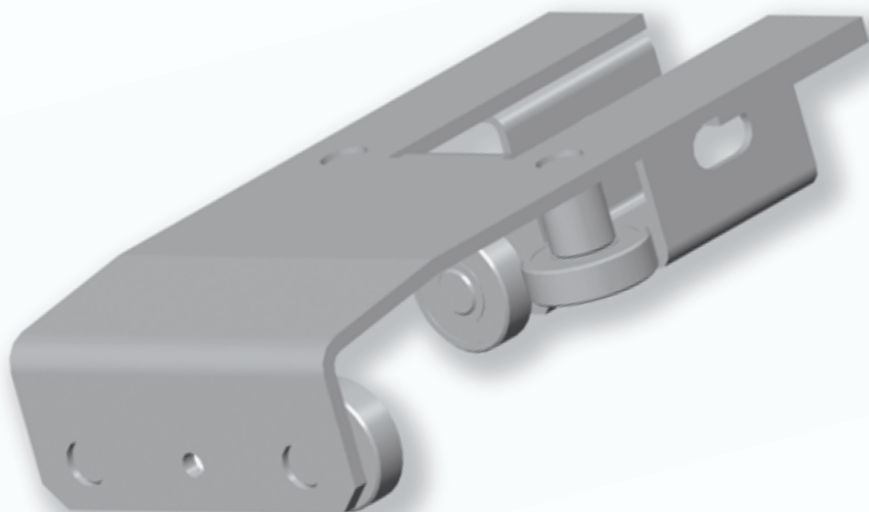

DÉJÀ RÉALISÉ POUR NOS CLIENTS
ALREADY CREATED FOR OUR CUSTOMERS

Consultez-nous pour vos chariots personnalisés

*Tous nos produits sont de marque et modèle déposés.

ZA La Chalaye - 07440 ALBOUSIERE - Tel. +33 (0)4 75 58 20 17 - Fax +33 (0)4 75 58 29 79