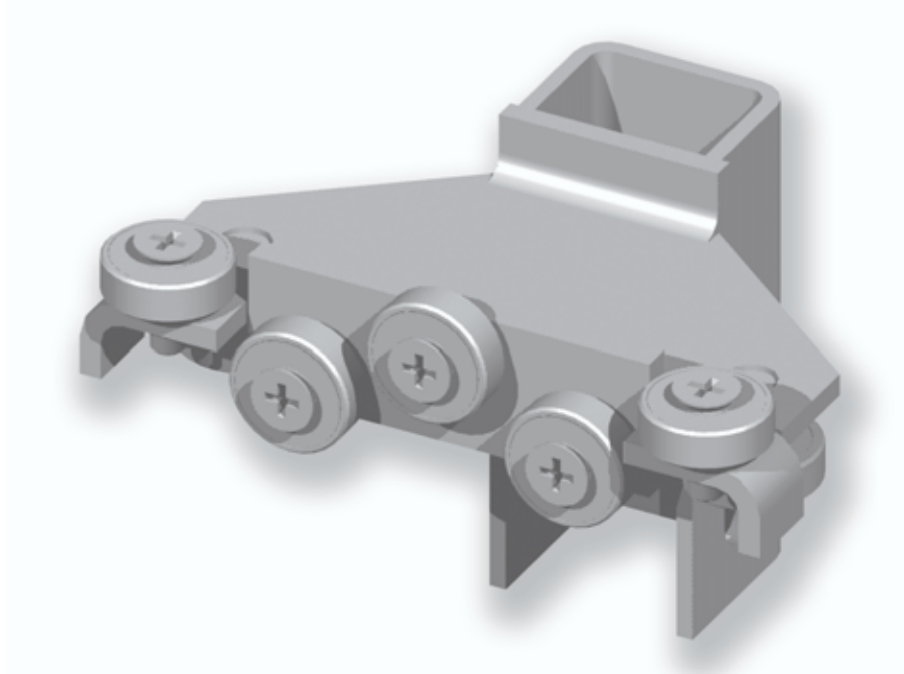

CHARIOTS DE TOIT

CHARIOT DE TOIT POUR RAIL DE 40 MM

CARRIAGE OF ROOF FOR RAIL OF 40 MM

REF. : **130 000**

Matière/Material
Acier brut (zinguage sur demande)
Crude steel (zinking on request)

Caractéristiques/Characteristics

Poids/Weight
0,85 kg

***Tous nos produits sont de marque et modèle déposés.**

CHARIOT DE TOIT TYPE S.E.R. POUR RAIL DE 40 MM

CARRIAGE OF ROOF S.E.R. TYPE FOR RAIL OF 40 MM

REF. : 130 010

Matière/Material
Acier brut (zinguage sur demande)
Crude steel (zinking on request)

Caractéristiques/Characteristics

Poids/Weight
0,55 kg

***Tous nos produits sont de marque et modèle déposés.**

CHARIOT DE TOIT A 90°

90° CARRIAGE OF ROOF

REF. : 130 020

Matière/Material
Acier brut (zinguage sur demande)
Crude steel (zinking on request)