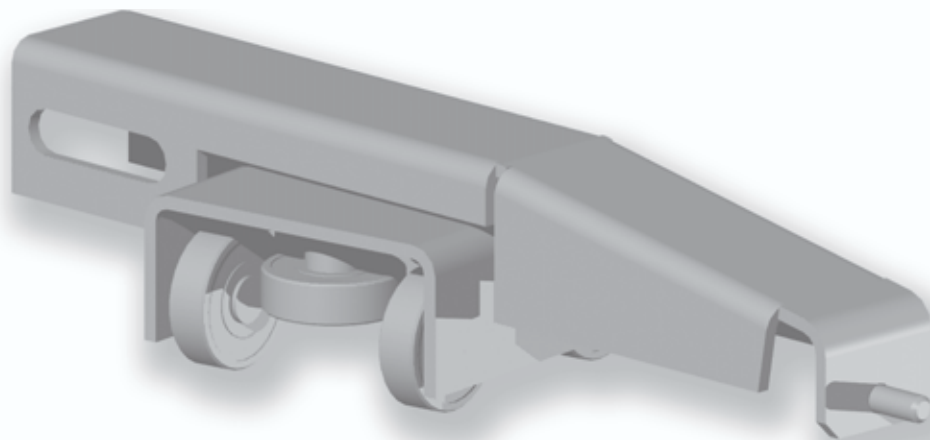

DÉJÀ RÉALISÉ POUR NOS CLIENTS
ALREADY CREATED FOR OUR CUSTOMERS

Consultez-nous pour vos chariots personnalisés

*Tous nos produits sont de marque et modèle déposés.

ZA La Chalaye - 07440 ALBOUSIERE - Tel. +33 (0)4 75 58 20 17 - Fax +33 (0)4 75 58 29 79