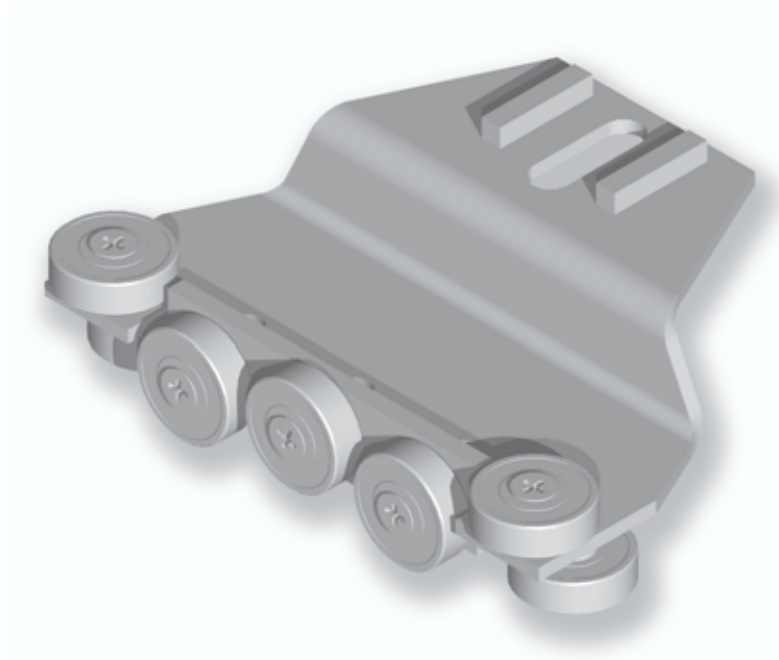

CHARIOTS DE TOIT

CHARIOT DE TOIT POUR RAIL DE 40 MM

CARRIAGE OF ROOF FOR RAIL OF 40 MM

REF. : **130 000**

Matière/Material
Acier brut (zinguage sur demande)
Crude steel (zinking on request)

Caractéristiques/Characteristics

Poids/Weight
0,85 kg

***Tous nos produits sont de marque et modèle déposés.**

CHARIOT DE TOIT TYPE S.E.R. POUR RAIL DE 40 MM

CARRIAGE OF ROOF S.E.R. TYPE FOR RAIL OF 40 MM

REF. : 130 010

Matière/Material
Acier brut (zinguage sur demande)
Crude steel (zinking on request)

Caractéristiques/Characteristics

Poids/Weight
0,55 kg

***Tous nos produits sont de marque et modèle déposés.**

CHARIOT DE TOIT A 90°

90° CARRIAGE OF ROOF

REF. : 130 020

Matière/Material
Acier brut (zinguage sur demande)
Crude steel (zinking on request)