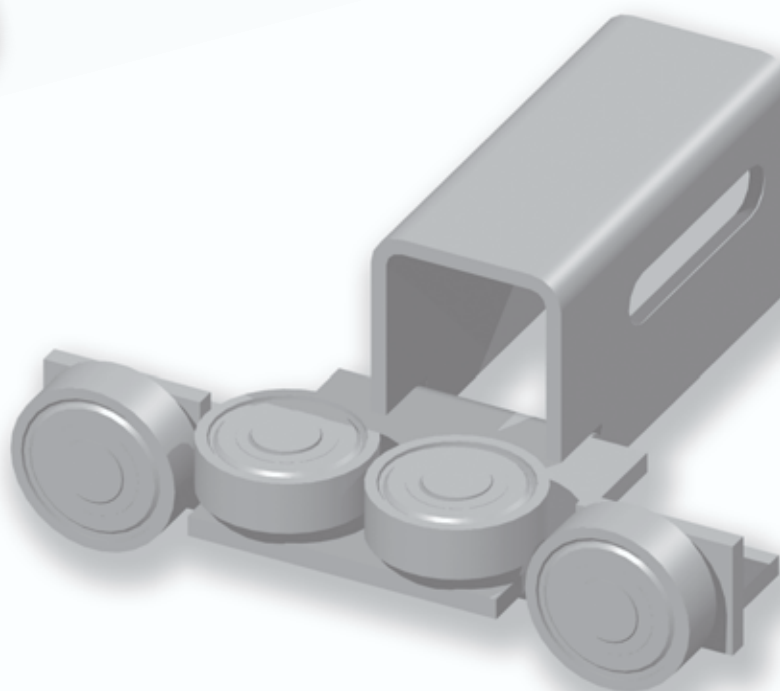

DÉJÀ RÉALISÉ POUR NOS CLIENTS
ALREADY CREATED FOR OUR CUSTOMERS

Consultez-nous pour vos chariots personnalisés

*Tous nos produits sont de marque et modèle déposés.

ZA La Chalaye - 07440 ALBOUSIERE - Tel. +33 (0)4 75 58 20 17 - Fax +33 (0)4 75 58 29 79