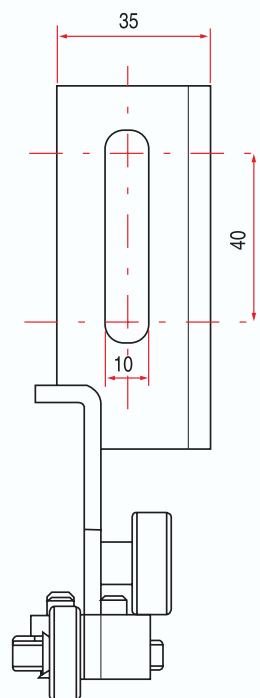

CHARIOTS DE TOIT

CHARIOT DE TOIT POUR RAIL DE 40 MM

CARRIAGE OF ROOF FOR RAIL OF 40 MM

REF. : **130 000**

Matière/Material
Acier brut (zinguage sur demande)
Crude steel (zinking on request)

Caractéristiques/Characteristics

Poids/Weight
0,85 kg

***Tous nos produits sont de marque et modèle déposés.**

CHARIOT DE TOIT TYPE S.E.R. POUR RAIL DE 40 MM

CARRIAGE OF ROOF S.E.R. TYPE FOR RAIL OF 40 MM

REF. : 130 010

Matière/Material
Acier brut (zinguage sur demande)
Crude steel (zinking on request)

Caractéristiques/Characteristics

Poids/Weight
0,55 kg

***Tous nos produits sont de marque et modèle déposés.**

CHARIOT DE TOIT A 90°

90° CARRIAGE OF ROOF

REF. : 130 020

Matière/Material
Acier brut (zinguage sur demande)
Crude steel (zinking on request)