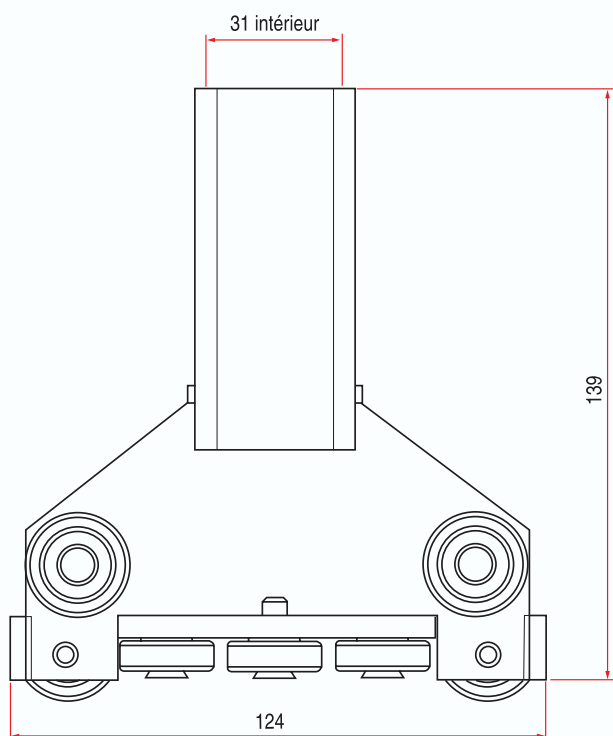

Poids/Weight
0,85 kg

***Tous nos produits sont de marque et modèle déposés.**

CHARIOT DE TOIT TYPE S.E.R. POUR RAIL DE 40 MM

CARRIAGE OF ROOF S.E.R. TYPE FOR RAIL OF 40 MM

REF. : 130 010

Matière/Material
Acier brut (zinguage sur demande)
Crude steel (zinking on request)

Caractéristiques/Characteristics

Poids/Weight
0,55 kg

***Tous nos produits sont de marque et modèle déposés.**

CHARIOT DE TOIT A 90°

90° CARRIAGE OF ROOF

REF. : 130 020

Matière/Material
Acier brut (zinguage sur demande)
Crude steel (zinking on request)