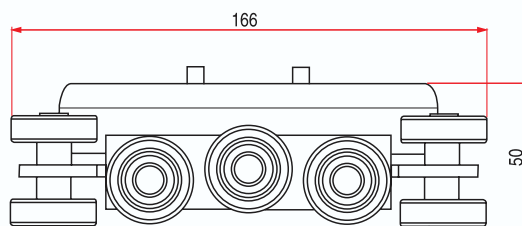

CHARIOTS DE TOIT

CHARIOT DE TOIT POUR RAIL DE 40 MM

CARRIAGE OF ROOF FOR RAIL OF 40 MM

REF. : **130 000**

Matière/Material
Acier brut (zinguage sur demande)
Crude steel (zinking on request)

Caractéristiques/Characteristics

Poids/Weight
0,85 kg

***Tous nos produits sont de marque et modèle déposés.**

CHARIOT DE TOIT TYPE S.E.R. POUR RAIL DE 40 MM

CARRIAGE OF ROOF S.E.R. TYPE FOR RAIL OF 40 MM

REF. : 130 010

Matière/Material
Acier brut (zinguage sur demande)
Crude steel (zinking on request)

Caractéristiques/Characteristics

Poids/Weight
0,55 kg

***Tous nos produits sont de marque et modèle déposés.**

CHARIOT DE TOIT A 90°

90° CARRIAGE OF ROOF

REF. : 130 020

Matière/Material
Acier brut (zinguage sur demande)
Crude steel (zinking on request)