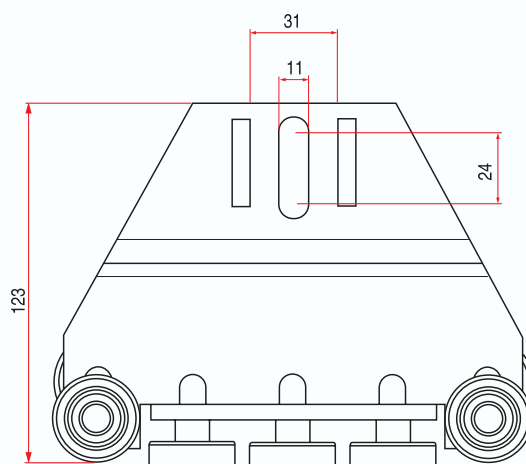

CHARIOTS DE TOIT

CHARIOT DE TOIT POUR RAIL DE 40 MM

CARRIAGE OF ROOF FOR RAIL OF 40 MM

REF. : **130 000**

Matière/Material
Acier brut (zinguage sur demande)
Crude steel (zinking on request)

Caractéristiques/Characteristics

Poids/Weight
0,85 kg

***Tous nos produits sont de marque et modèle déposés.**

CHARIOT DE TOIT TYPE S.E.R. POUR RAIL DE 40 MM

CARRIAGE OF ROOF S.E.R. TYPE FOR RAIL OF 40 MM

REF. : 130 010

Matière/Material
Acier brut (zinguage sur demande)
Crude steel (zinking on request)

Caractéristiques/Characteristics

Poids/Weight
0,55 kg

***Tous nos produits sont de marque et modèle déposés.**

CHARIOT DE TOIT A 90°

90° CARRIAGE OF ROOF

REF. : 130 020

Matière/Material
Acier brut (zinguage sur demande)
Crude steel (zinking on request)