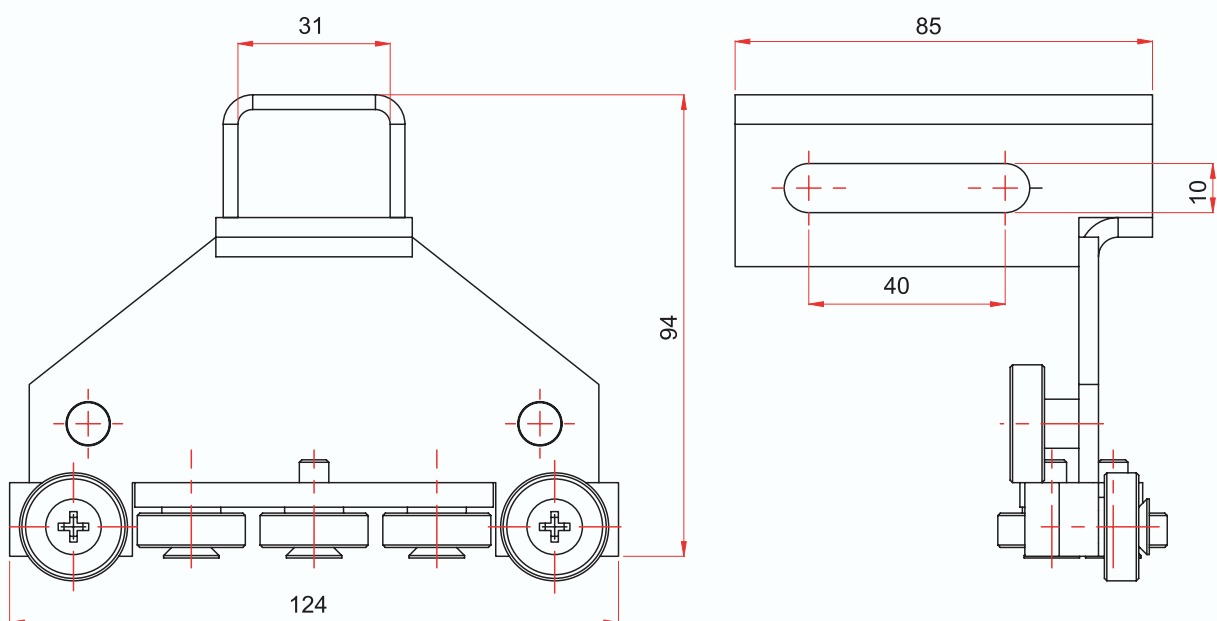

*Tous nos produits sont de marque et modèle déposés.