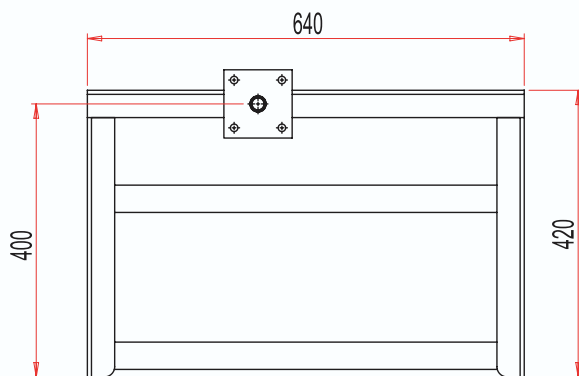

## SWIVELING RUNNER

REF. : 119 000

**Matière/Material**  
**Acier galvanisé**  
**Galvanized steel**

**Caractéristiques/Characteristics**

**Poids/Weight**  
**3,2 kg**

**\*Tous nos produits sont de marque et modèle déposés.**