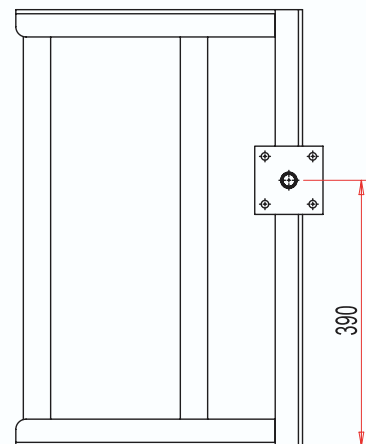

## SWIVELING RUNNER

REF. : 119 000

**Matière/Material**  
**Acier galvanisé**  
**Galvanized steel**

**Caractéristiques/Characteristics**

**Poids/Weight**  
**3,2 kg**

**\*Tous nos produits sont de marque et modèle déposés.**