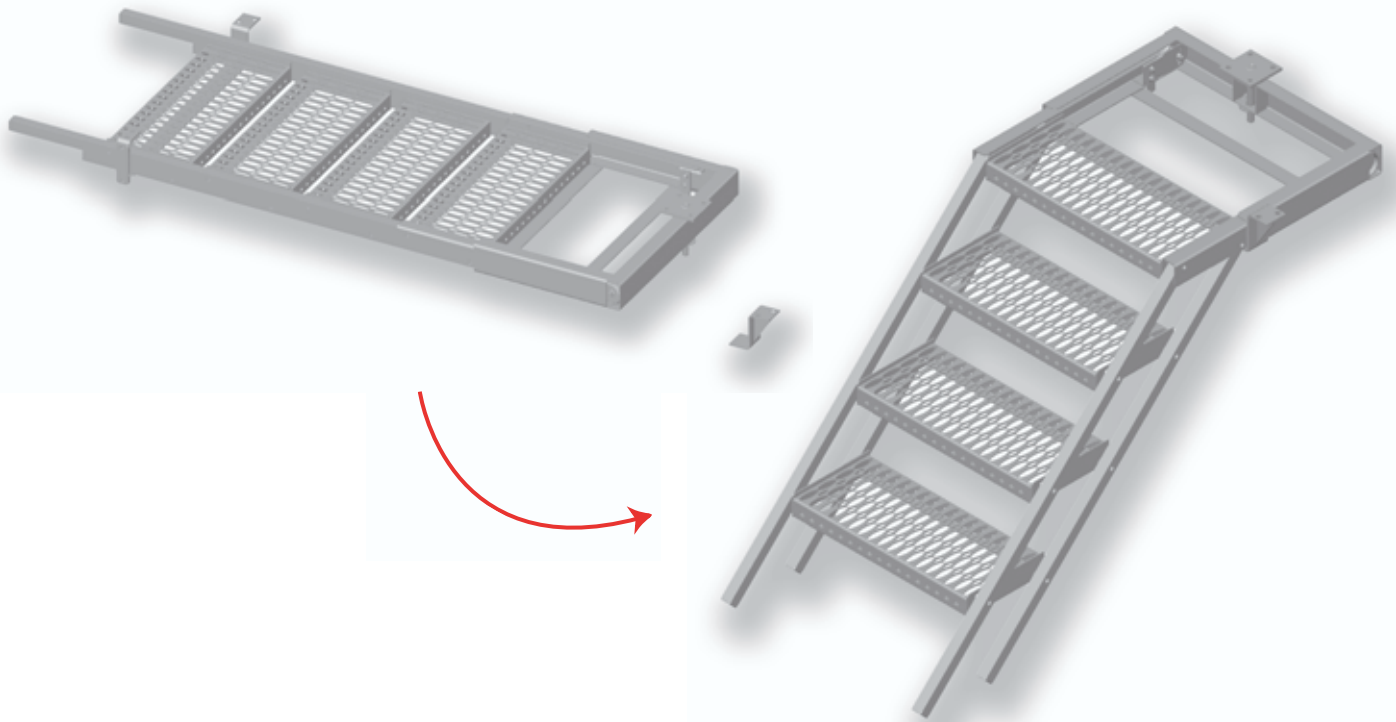

# GLISSIÈRE PIVOTANTE

## SWIVELING RUNNER

REF. : 119 000

**Matière/Material**  
**Acier galvanisé**  
**Galvanized steel**

**Caractéristiques/Characteristics**

**Poids/Weight**  
**3,2 kg**

**\*Tous nos produits sont de marque et modèle déposés.**