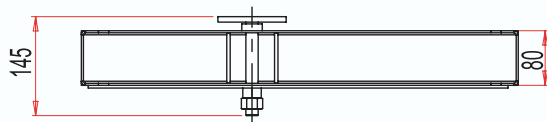

## SWIVELING RUNNER

REF. : 119 000

**Matière/Material**  
**Acier galvanisé**  
**Galvanized steel**

**Caractéristiques/Characteristics**

**Poids/Weight**  
**3,2 kg**

**\*Tous nos produits sont de marque et modèle déposés.**