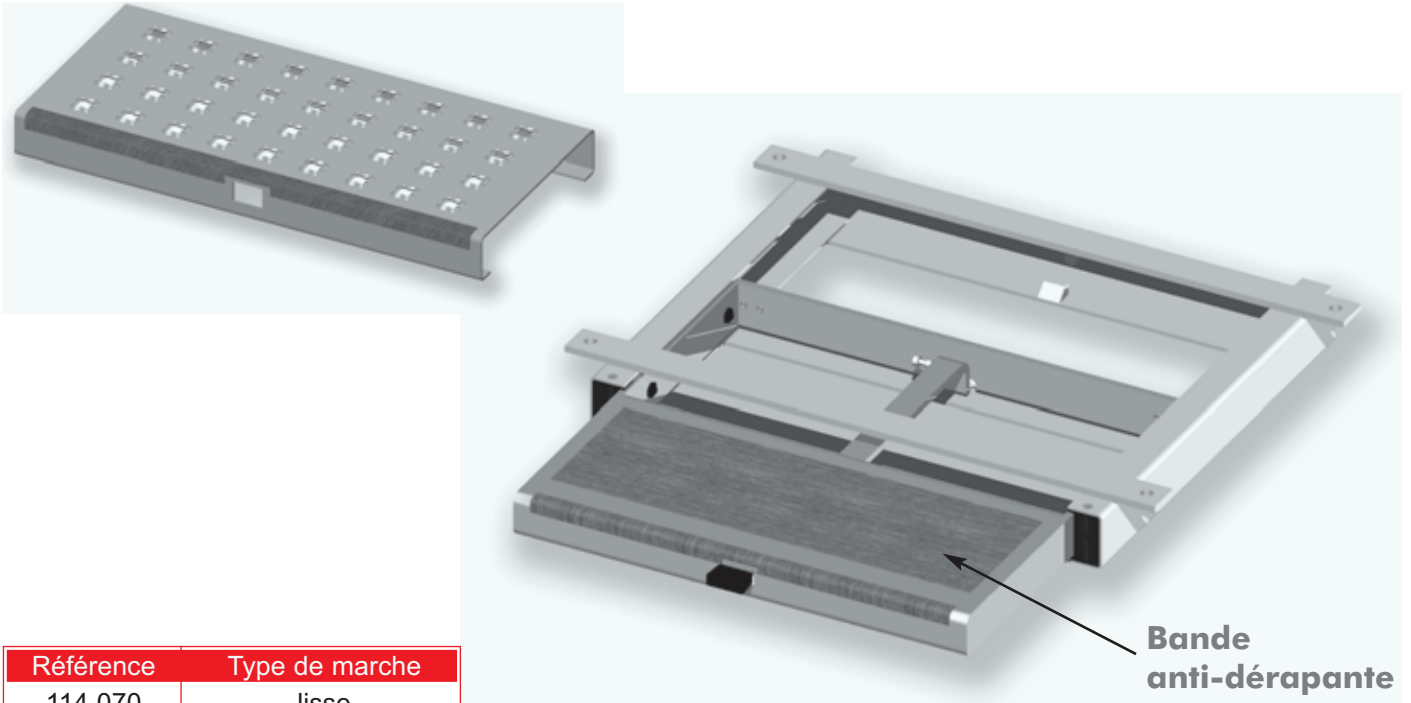

# MARCHE PIED TIROIR

## SLIDE OUT FOOTBOARD

REF. : **suivant dimensions**

Référence	Type de marche
114 070	lisse
114 075	trous étoile

**Matière/Material**  
**Acier zingué - Marche : alu**  
**Zinc plated steel - Aluminium step**