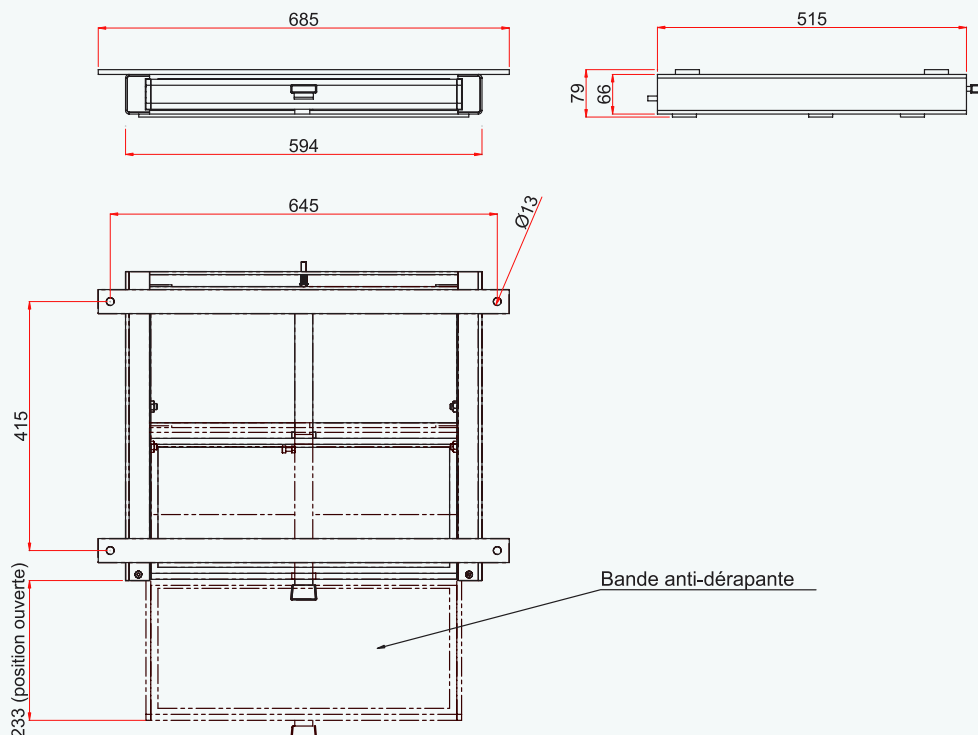

## SLIDE OUT FOOTBOARD

REF. : **suivant dimensions**

Référence	Type de marche
114 070	lisse
114 075	trous étoile

**Matière/Material**  
**Acier zingué - Marche : alu**  
**Zinc plated steel - Aluminium step**

**Caractéristiques/Characteristics**

**Poids/Weight**  
**14,6 kg**

**\*Tous nos produits sont de marque et modèle déposés.**