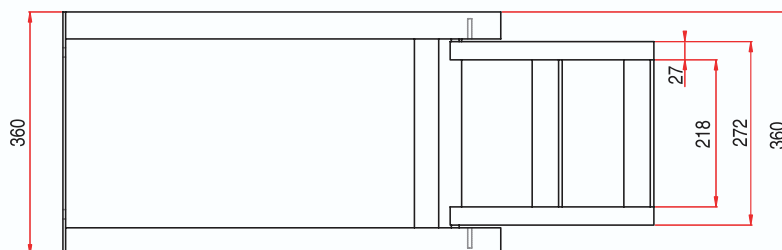

ÉCHELLE DE RAMPE 2 MARCHES GRAND MODÈLE

LARGE-SIZE 2-STEP RAMP LADDER

REF. : 113 120

Matière/Material
Acier zingué
Zinc plated steel

Caractéristiques/Characteristics
Echelle : tube 40x27x2 coulisse : U 40x40x40x2
Ladder : tube 40x27x2 slide : U 40x40x40x2

Poids/Weight
7 kg

***Tous nos produits sont de marque et modèle déposés.**