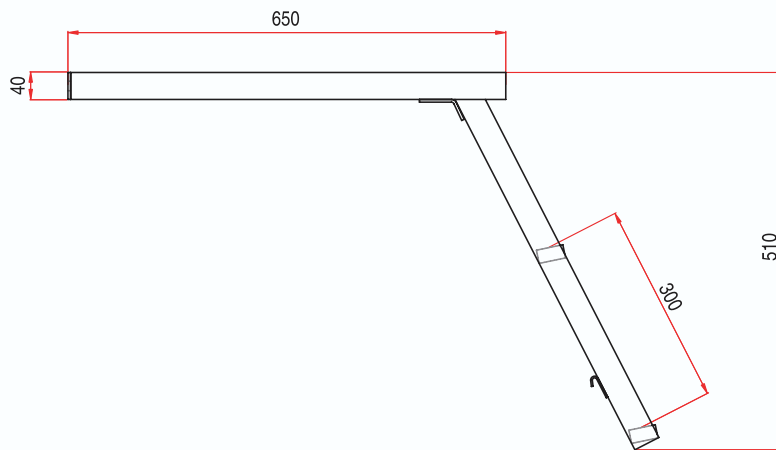

ÉCHELLE DE RAMPE 2 MARCHES GRAND MODÈLE

LARGE-SIZE 2-STEP RAMP LADDER

REF. : 113 120

Matière/Material
Acier zingué
Zinc plated steel

Caractéristiques/Characteristics
Echelle : tube 40x27x2 coulisse : U 40x40x40x2
Ladder : tube 40x27x2 slide : U 40x40x40x2

Poids/Weight
7 kg

***Tous nos produits sont de marque et modèle déposés.**