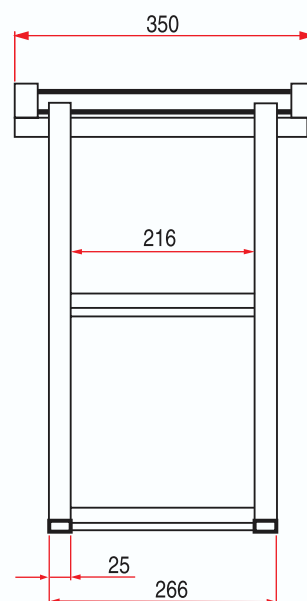

ÉCHELLE DE RAMPE 2 MARCHES PETIT MODÈLE

SMALL SIZE 2-STEP RAMP LADDER

REF. : 113 020

Matière/Material
Acier zingué
Zinc plated steel

Caractéristiques/Characteristics
Echelle : tube 25x25x2 coulisse : U 30x30x30x2
Ladder : tube 25x25x2 slide : U 30x30x30x2

Poids/Weight
5 kg

***Tous nos produits sont de marque et modèle déposés.**

ZA La Chalaye - 07440 ALBOUSSIERE - Tel. +33 (0)4 75 58 20 17 - Fax +33 (0)4 75 58 29 79

B-4