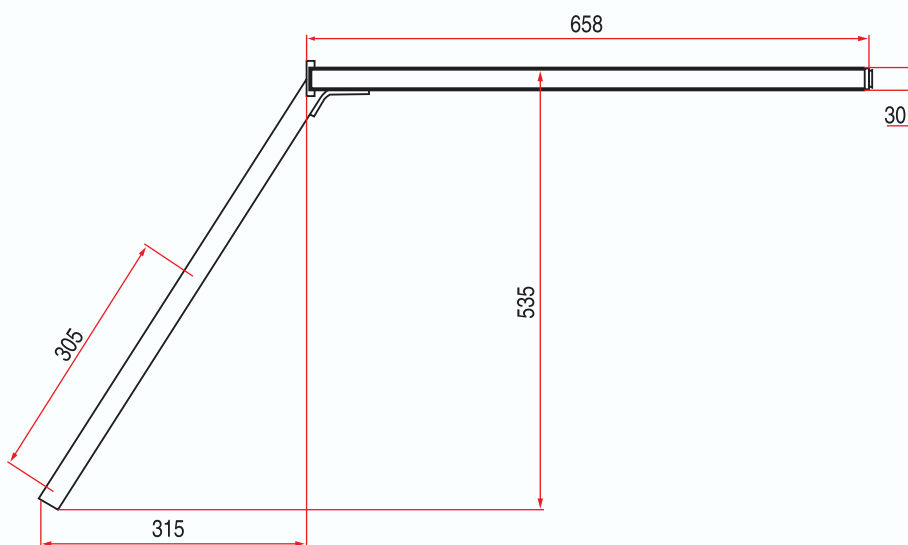

ÉCHELLE DE RAMPE 2 MARCHES PETIT MODÈLE

SMALL SIZE 2-STEP RAMP LADDER

REF. : 113 020

Matière/Material
Acier zingué
Zinc plated steel

Caractéristiques/Characteristics
Echelle : tube 25x25x2 coulisse : U 30x30x30x2
Ladder : tube 25x25x2 slide : U 30x30x30x2

Poids/Weight
5 kg

***Tous nos produits sont de marque et modèle déposés.**

ZA La Chalaye - 07440 ALBOUSSIERE - Tel. +33 (0)4 75 58 20 17 - Fax +33 (0)4 75 58 29 79

B-4