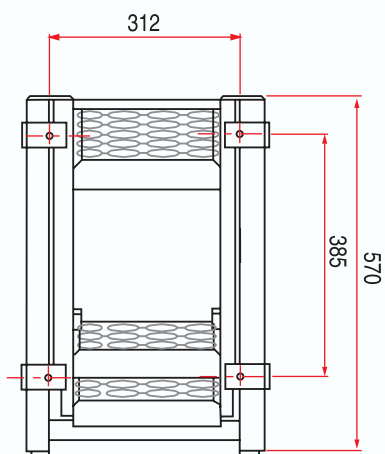

## GRATING 2-STEP TELESCOPIC STEP LADDER

REF : 112 030

**Matière/Material**  
**Acier galvanisé**  
**Galvanized steel**

**Caractéristiques/Characteristics**

**Poids/Weight**  
**15 kg**

**\*Tous nos produits sont de marque et modèle déposés.**