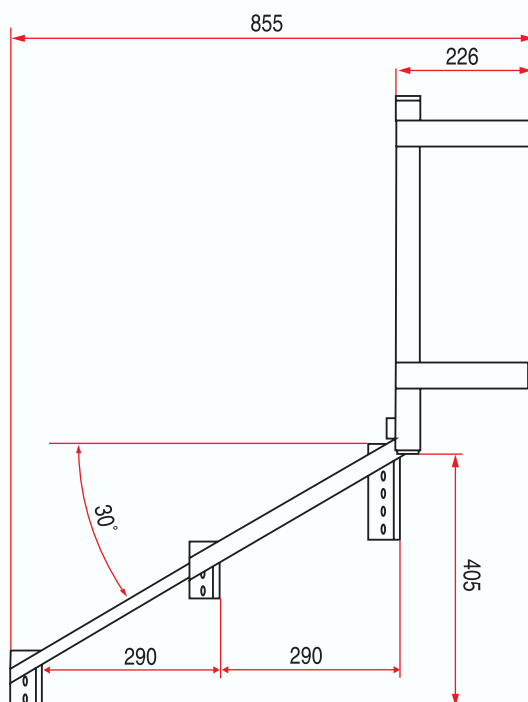

## GRATING 2-STEP TELESCOPIC STEP LADDER

REF : 112 030

**Matière/Material**  
**Acier galvanisé**  
**Galvanized steel**

**Caractéristiques/Characteristics**

**Poids/Weight**  
**15 kg**

**\*Tous nos produits sont de marque et modèle déposés.**