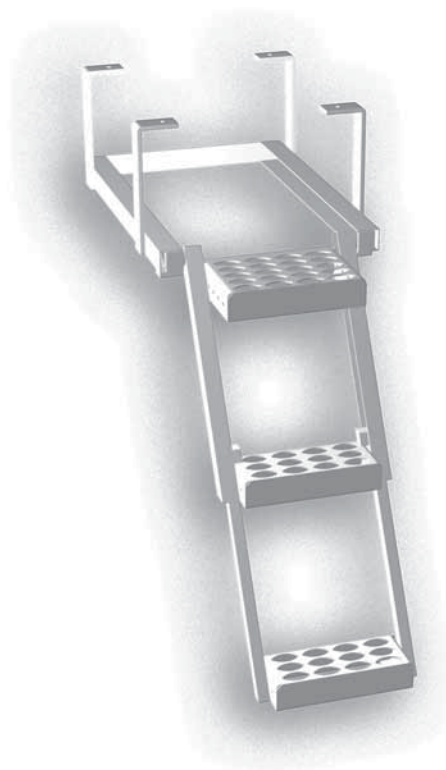

# ESCABEAU TÉLESCOPIQUE 3 MARCHES CAILLEBOTIS

## GRATING 2-STEP TELESCOPIC STEP LADDER

REF : 112 030

**Matière/Material**  
**Acier galvanisé**  
**Galvanized steel**

**Caractéristiques/Characteristics**

**Poids/Weight**  
**15 kg**

**\*Tous nos produits sont de marque et modèle déposés.**