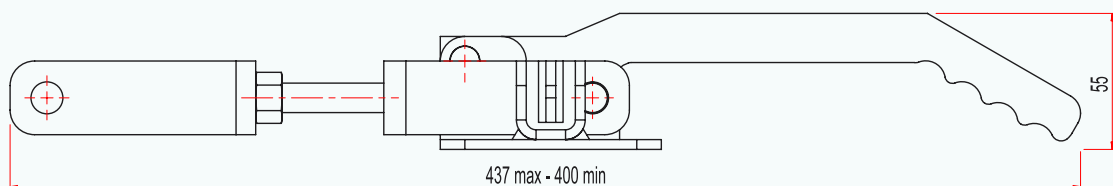

## LIVESTOCK VAN AXLE SEAL

REF. : **190 310**

**Matière/Material**  
**Acier zingué**  
**Zinc plated steel**

**Caractéristiques/Characteristics**  
**Dimensions personnalisées sur demande**  
**Dimensions personalized on request**

**Poids/Weight**  
**2,10 kg**

**\*Tous nos produits sont de marque et modèle déposés.**

ZA La Chalaye - 07440 ALBOUSSIERE - Tel. +33 (0)4 75 58 20 17 - Fax +33 (0)4 75 58 29 79

E-15