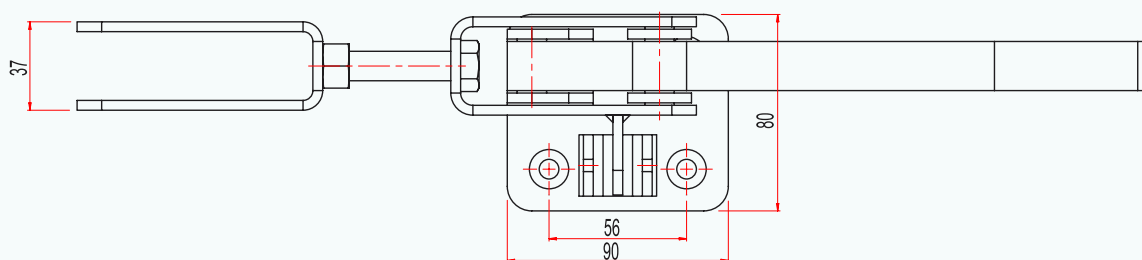

## LIVESTOCK VAN AXLE SEAL

REF. : **190 310**

**Matière/Material**  
**Acier zingué**  
**Zinc plated steel**

**Caractéristiques/Characteristics**  
**Dimensions personnalisées sur demande**  
**Dimensions personalized on request**

**Poids/Weight**  
**2,10 kg**

**\*Tous nos produits sont de marque et modèle déposés.**

ZA La Chalaye - 07440 ALBOUSSIERE - Tel. +33 (0)4 75 58 20 17 - Fax +33 (0)4 75 58 29 79

E-15