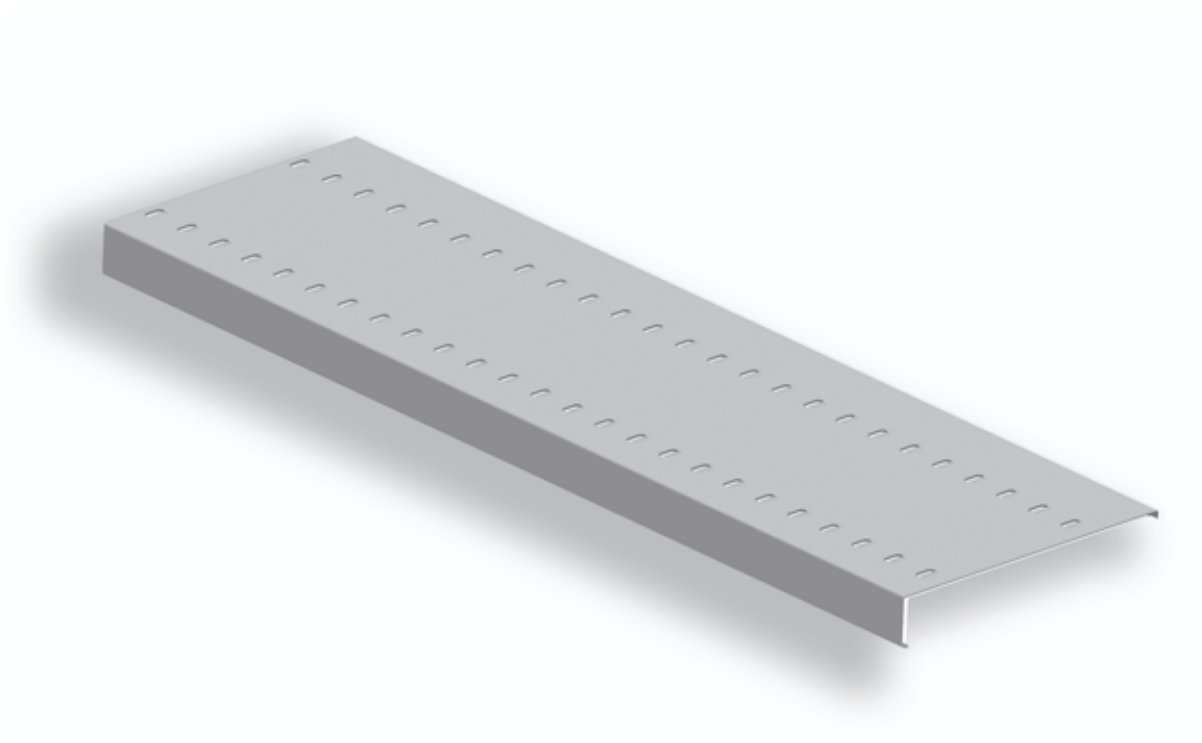

# CHEMIN DE ROULEMENT PORTE VOITURE

## AUTOMOBILE CONVEYOR TRACK

REF. : 190 180

**Matière/Material**  
**Acier galvanisé 25/10°**  
**Galvanized steel 25/10°**

**Caractéristiques/Characteristics**  
**Dimensions personnalisées sur demande**  
**Custom dimensions on request**