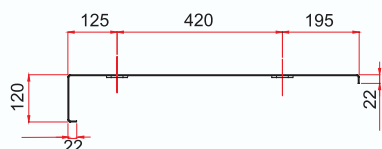

*Tous nos produits sont de marque et modèle déposés.