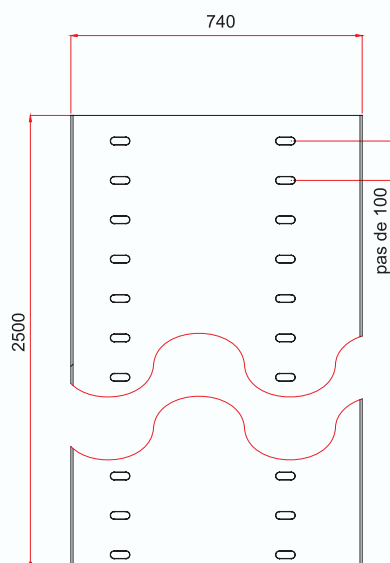

*Tous nos produits sont de marque et modèle déposés.