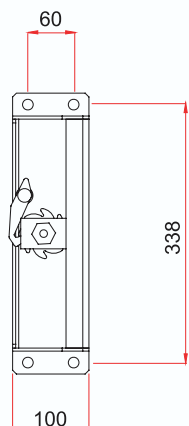

PORTE ROUE PETIT MODÈLE

SMALL WHEEL CARRIER

REF. BRUT/ : **190 160** - REF. TRAITÉ (TDS 400 B)/ : **190 169**

CLE **KEY**

Matière/Material
Acier
Steel

Caractéristiques/Characteristics
Entraxe maxi 265 mm-Entraxe mini 70 mm
Max. center distance 265 mm, min. 70mm

Poids/Weight
6,8 kg

***Tous nos produits sont de marque et modèle déposés.**