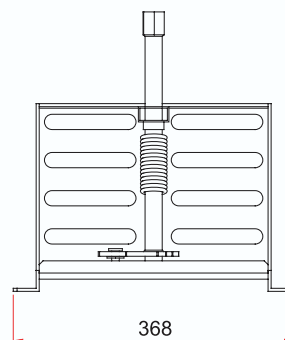

PORTE ROUE PETIT MODÈLE

SMALL WHEEL CARRIER

REF. BRUT/ : **190 160** - REF. TRAITÉ (TDS 400 B)/ : **190 169**

CLE **KEY**

Matière/Material
Acier
Steel

Caractéristiques/Characteristics
Entraxe maxi 265 mm-Entraxe mini 70 mm
Max. center distance 265 mm, min. 70mm

Poids/Weight
6,8 kg

***Tous nos produits sont de marque et modèle déposés.**