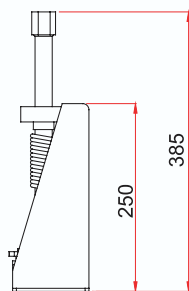

PORTE ROUE PETIT MODÈLE

SMALL WHEEL CARRIER

REF. BRUT/ : **190 160** - REF. TRAITÉ (TDS 400 B)/ : **190 169**

CLE **KEY**

Matière/Material
Acier
Steel

Caractéristiques/Characteristics
Entraxe maxi 265 mm-Entraxe mini 70 mm
Max. center distance 265 mm, min. 70mm

Poids/Weight
6,8 kg

***Tous nos produits sont de marque et modèle déposés.**