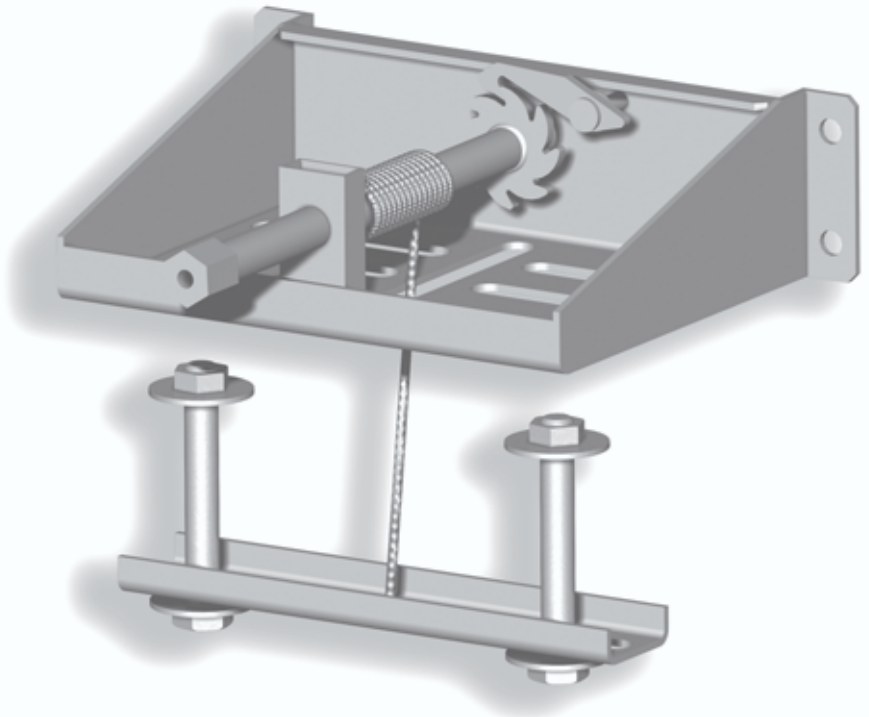

PORTE ROUE PETIT MODÈLE

SMALL WHEEL CARRIER

REF. BRUT/ : **190 160** - REF. TRAITÉ (TDS 400 B)/ : **190 169**

CLE **KEY**

Matière/Material
Acier
Steel

Caractéristiques/Characteristics
Entraxe maxi 265 mm-Entraxe mini 70 mm
Max. center distance 265 mm, min. 70mm

Poids/Weight
6,8 kg

***Tous nos produits sont de marque et modèle déposés.**