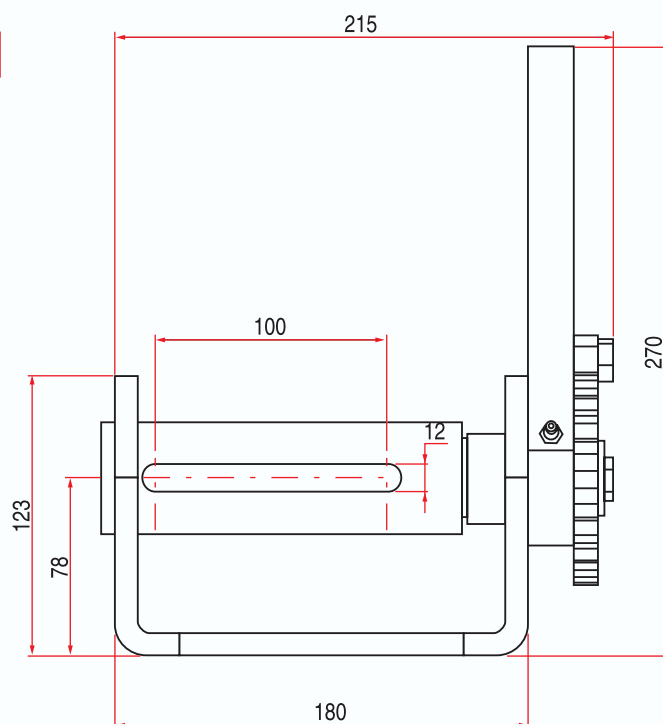

## COMPACT DRUM RATCHET

REF. : 105 040

**Matière/Material**  
**Acier zingué**  
**Zinc plated steel**

**Caractéristiques/Characteristics**

**Poids/Weight**  
**7,1 kg**

**\*Tous nos produits sont de marque et modèle déposés.**