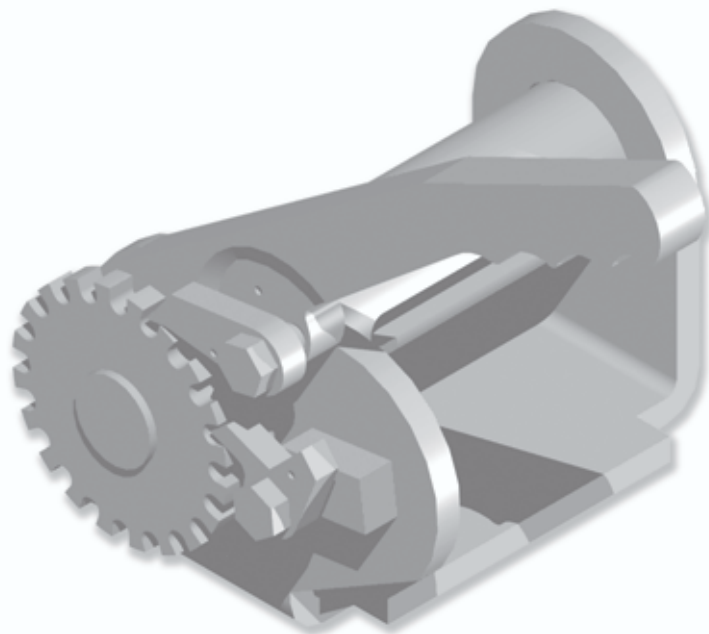

# CLIQUET À TAMBOUR COMPACT

## COMPACT DRUM RATCHET

REF. : 105 040

**Matière/Material**  
**Acier zingué**  
**Zinc plated steel**

**Caractéristiques/Characteristics**

**Poids/Weight**  
**7,1 kg**

**\*Tous nos produits sont de marque et modèle déposés.**