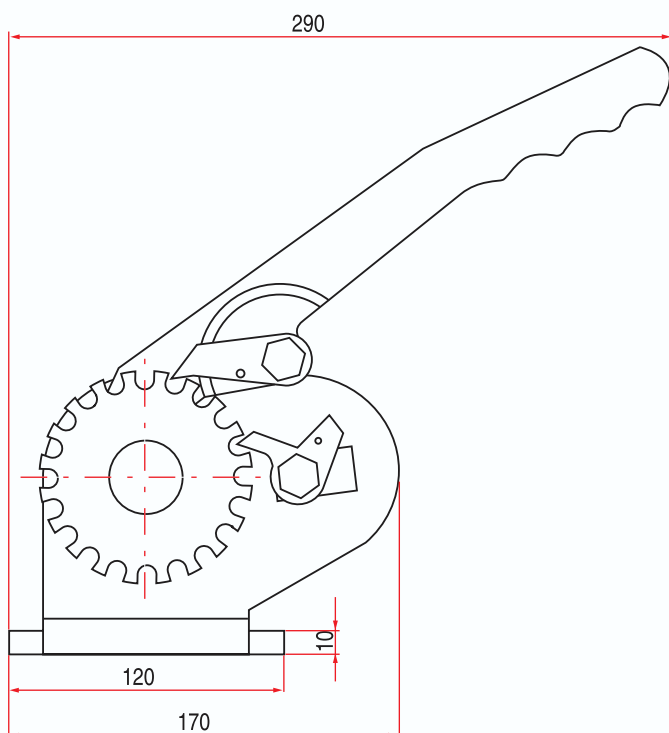

## COMPACT DRUM RATCHET

REF. : 105 040

**Matière/Material**  
**Acier zingué**  
**Zinc plated steel**

**Caractéristiques/Characteristics**

**Poids/Weight**  
**7,1 kg**

**\*Tous nos produits sont de marque et modèle déposés.**