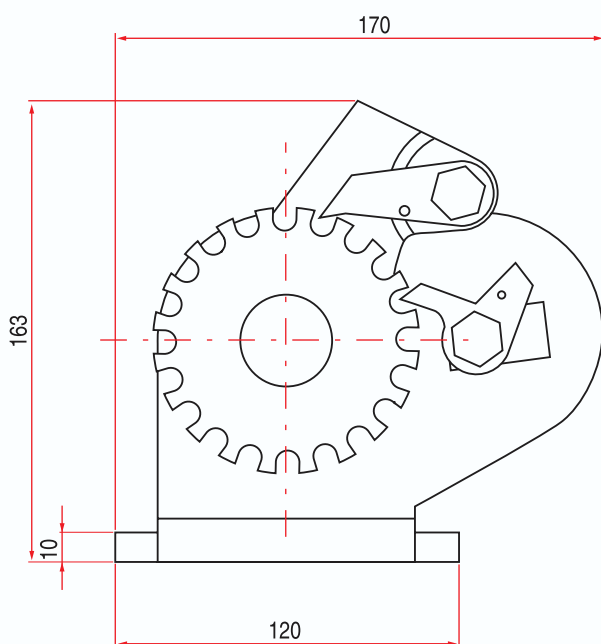

CLIQUET À TAMBOUR

DRUM RATCHET

REF. : **105 030**

Matière/Material
Acier zingué
Zinc plated steel

Caractéristiques/Characteristics

Poids/Weight
6,3 kg

***Tous nos produits sont de marque et modèle déposés.**