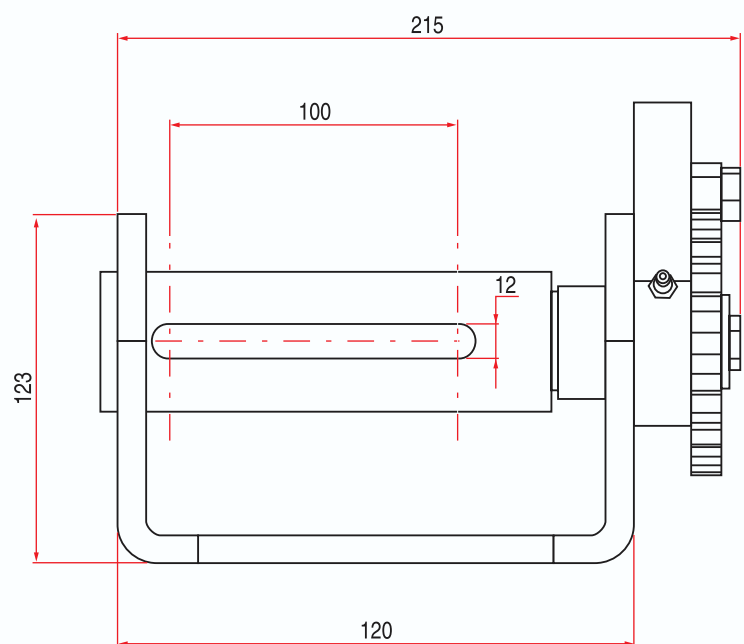

CLIQUET À TAMBOUR

DRUM RATCHET

REF. : **105 030**

Matière/Material
Acier zingué
Zinc plated steel

Caractéristiques/Characteristics

Poids/Weight
6,3 kg

***Tous nos produits sont de marque et modèle déposés.**