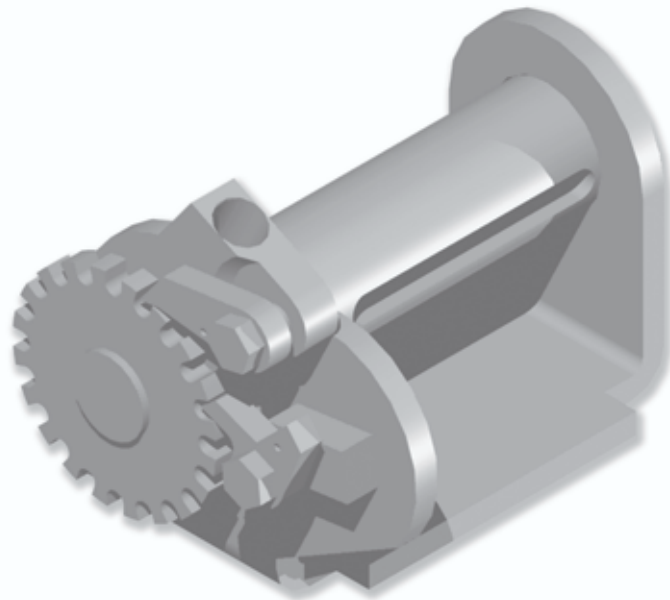

CLIQUET À TAMBOUR

DRUM RATCHET

REF. : **105 030**

Matière/Material
Acier zingué
Zinc plated steel

Caractéristiques/Characteristics

Poids/Weight
6,3 kg

***Tous nos produits sont de marque et modèle déposés.**