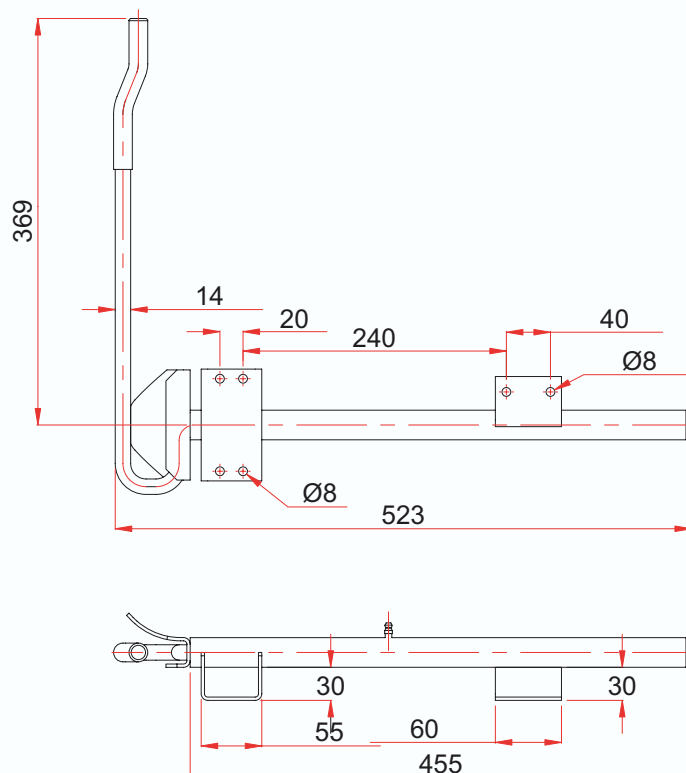

## DOOR STOP WITH BAR AND AUTOMATIC RETURN

REF. : 120 010

**Matière/Material**  
**Acier zingué**  
**Zinc plated steel**

**Caractéristiques/Characteristics**  
**Avec graisseur, course 240 mm**  
**With greaser, stroke 240 mm**

**Poids/Weight**  
**2,5 kg**

**\*Tous nos produits sont de marque et modèle déposés.**